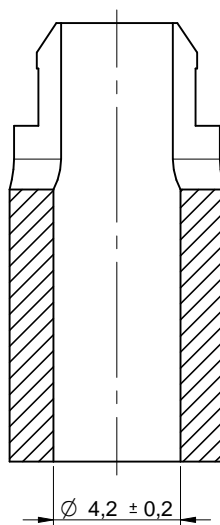

sectional drawing A-A