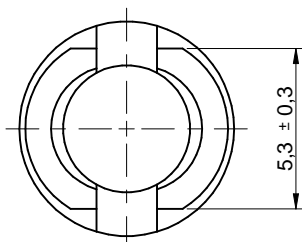

Drilling in Panel $\varnothing 5,9$
Panel thickness 1,2~1,7

sectional drawing A-A

Dimensions M4	
Oder Code	L (mm)
702940500	6.4 ± 0,3
702941000	7.9 ± 0,3
702941500	9.5 ± 0,3
702942000	11.1 ± 0,3
702942500	12.7 ± 0,3
702943000	15.9 ± 0,3
702943500	17.0 ± 0,3
702944000	19.1 ± 0,3
702944500	22.2 ± 0,4
702945000	25.4 ± 0,4

Würth Elektronik eiSos GmbH & Co. KG
EMC & Inductive Solutions

Max-Eyth-Str. 1
74638 Waldenburg
Germany
com. +49 79 42 945 - 0

www.we-online.de
eiSos@we-online.de

CREATED DaF	CHECKED SKI	GENERAL TOLERANCE DIN ISO 2768-1m	PROJECTION METHOD 	SCALE 4 : 1
DESCRIPTION AsSNSR Self-retaining spacer		MATERIAL Nylon 66, natural		
SIZE Screw M3,5 or M4		ORDER CODE 702 94x xxx		
WEIGHT xxx	STATUS Released	DATE 2015-05-20	BUSINESS UNIT eiCan	PAGE 1 / 1