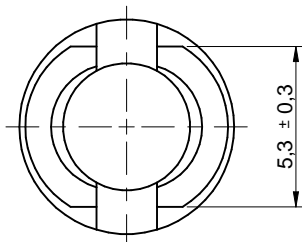

Drilling in Panel $\varnothing 5,9$
Panel thickness 1,2~1,7

sectional drawing A-A

Dimensions M4	
Oder Code	L (mm)
702940500	6.4 ± 0,3
702941000	7.9 ± 0,3
702941500	9.5 ± 0,3
702942000	11.1 ± 0,3
702942500	12.7 ± 0,3
702943000	15.9 ± 0,3
702943500	17.0 ± 0,3
702944000	19.1 ± 0,3
702944500	22.2 ± 0,4
702945000	25.4 ± 0,4

Würth Elektronik eiSos GmbH & Co. KG
EMC & Inductive Solutions

Max-Eyth-Str. 1
74638 Waldenburg
Germany
com. +49 79 42 945 - 0

www.we-online.de
eiSos@we-online.de

CREATED DaF	CHECKED SKI	GENERAL TOLERANCE DIN ISO 2768-1m	PROJECTION METHOD 	SCALE 4 : 1
DESCRIPTION AsSNSR Self-retaining spacer		MATERIAL Nylon 66, natural		
SIZE Screw M3,5 or M4		WEIGHT xxx	STATUS Released	DATE 2015-05-20
		BUSINESS UNIT eiCan	PAGE 1 / 1