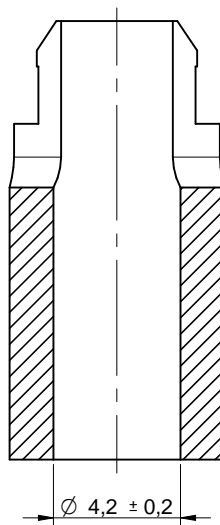

sectional drawing A-A