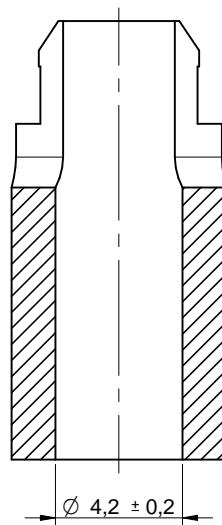

sectional drawing A-A