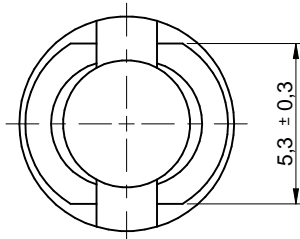

sectional drawing A-A