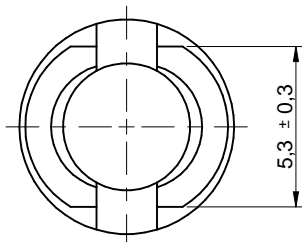

sectional drawing A-A