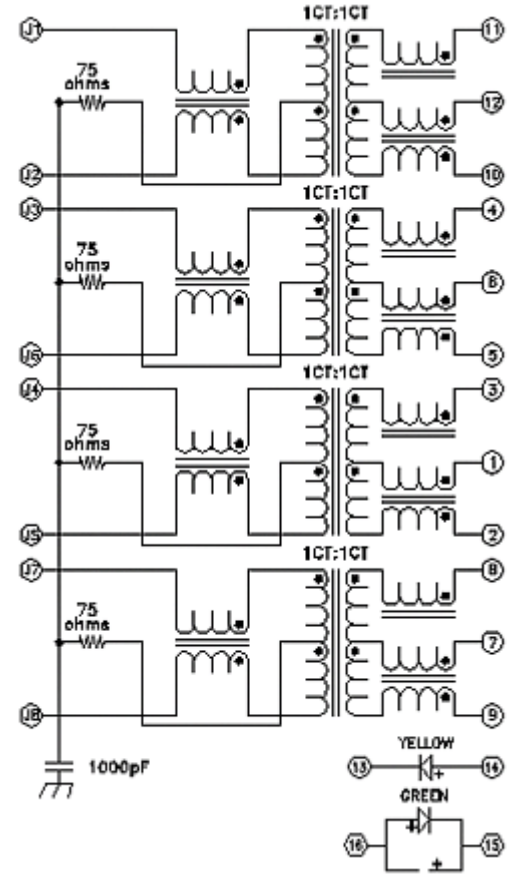

Integrated RJ45,
1X1 Gigabit

LANDatacom

Mechanical 6

Mechanical 7

**Integrated RJ45,
1X1 Gigabit**

LANDatacom

Schematic 1

Schematic 2

Schematic 3

Integrated RJ45,
1X1 Gigabit

LANDatacom

Schematic 4

Schematic 5

X-ON Electronics

Largest Supplier of Electrical and Electronic Components

Click to view similar products for [Modular Connectors / Ethernet Connectors](#) category:

Click to view products by [Würth](#) manufacturer:

Other Similar products are found below :

[8949-H88/06BLKA/SN](#) [74441-0010/BKN](#) [MP1010RX-1000](#) [MP44RX-1000](#) [PHJ-4P4C-1-V-4](#) [PHP-6P6C-5](#) [GAX-3-66](#) [GAX-8-62](#) [GDCX-PA-66-50](#) [GDCX-PN-64](#) [GDCX-PN-66](#) [GDCX-PN-66-50](#) [GDLX-A-66](#) [GDLX-N-66](#) [GDLX-S-66](#) [GDLX-S-88K](#) [GDLX-SMT-S-88](#) [GDTX-S-88-50](#) [GDX-PA-1010](#) [GLX-N-1010M-BLK](#) [GLX-S-88M-BLK](#) [GMX-N-1010](#) [GMX-S-1010](#) [GMX-S-66](#) [GMX-SMT4-N-88](#) [GPX-2-64](#) [GSGX-N-2-88](#) [GSGX-N-4-88](#) [GSX-NS2-88-3.05](#) [GSX-NS2-88-3.05-50](#) [GSX-NS-88-3.05-50](#) [PT-108A-8C-UL](#) [PT-J951-8C](#) [PTS-J531-8CS-50UL](#) [1-1775629-2](#) [A-2014-0-4](#) [GWLX-S-88-GR](#) [GWLX-S9-88-YG](#) [DC-1021-8-WH-6](#) [1300530003](#) [1324640-4](#) [RJ11FTVC2G](#) [RJ11FTVC2N](#) [RJFTVX2SA1G](#) [132764-001](#) [1413235](#) [MP88X-1000](#) [MPS88RX-5000](#) [E5288-S000K3-L](#) [E5908-15A242-L](#)