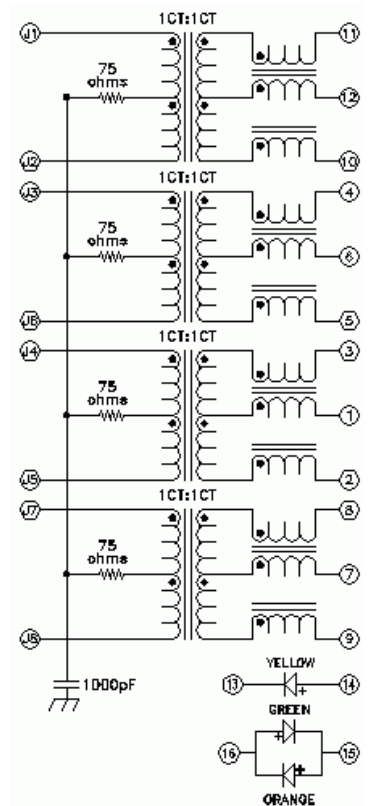

**Integrated RJ45,
1X1 Gigabit**

Midcom

LANDatacom

Part Number	LED	Tabs	EMI Fingers	Auto MDIX	Temp Range	RoHS	Mechanical	Schematic
7499111007	NONE	UP	YES	YES	STR	YES	3	2
7499111613	L-GO R-Y	UP	YES	YES	STR	YES	2	3
7499311000	NONE	UP	YES	NO	STR	YES	1	1
7499311610	L-GO R-Y	UP	YES	NO	STR	YES	4	1
7499511610	L-GO R-Y	UP	YES	NO	STR	YES	5	1
7499111005	NONE	UP	YES	YES	STR	YES	7	5
7499111614	L-Y R-GO	UP	YES	YES	STR	YES	6	5
7499311001	NONE	UP	YES	NO	STR	YES	1	4
7499311611	NONE	UP	YES	NO	STR	YES	4	4
7499511001	NONE	UP	YES	NO	STR	YES	1	4
7499511611	NONE	UP	YES	NO	STR	YES	4	4

Integrated RJ45,
1X1 Gigabit

LANDatacom

Mechanical 6

Mechanical 7

**Integrated RJ45,
1X1 Gigabit**

LANDatacom

Schematic 1

Schematic 2

Schematic 3

Integrated RJ45,
1X1 Gigabit

LANDatacom

Schematic 4

Schematic 5

X-ON Electronics

Largest Supplier of Electrical and Electronic Components

Click to view similar products for [Modular Connectors / Ethernet Connectors](#) category:

Click to view products by [Würth](#) manufacturer:

Other Similar products are found below :

[8949-H88/06BLKA/SN](#) [74441-0010/BKN](#) [MP1010RX-1000](#) [MP44RX-1000](#) [PHJ-4P4C-1-V-4](#) [PHP-6P6C-5](#) [GAX-3-66](#) [GAX-8-62](#) [GDCX-PA-66-50](#) [GDCX-PN-64](#) [GDCX-PN-66](#) [GDCX-PN-66-50](#) [GDLX-A-66](#) [GDLX-N-66](#) [GDLX-S-66](#) [GDLX-S-88K](#) [GDLX-SMT-S-88](#) [GDTX-S-88-50](#) [GDX-PA-1010](#) [GLX-N-1010M-BLK](#) [GLX-S-88M-BLK](#) [GMX-N-1010](#) [GMX-S-1010](#) [GMX-S-66](#) [GMX-SMT4-N-88](#) [GPX-2-64](#) [GSGX-N-2-88](#) [GSGX-N-4-88](#) [GSX-NS2-88-3.05](#) [GSX-NS2-88-3.05-50](#) [GSX-NS-88-3.05-50](#) [PT-108A-8C-UL](#) [PT-J951-8C](#) [PTS-J531-8CS-50UL](#) [1-1775629-2](#) [A-2014-0-4](#) [GWLX-S-88-GR](#) [GWLX-S9-88-YG](#) [DC-1021-8-WH-6](#) [1300530003](#) [1324640-4](#) [RJ11FTVC2G](#) [RJ11FTVC2N](#) [RJFTVX2SA1G](#) [132764-001](#) [1413235](#) [MP88X-1000](#) [MPS88RX-5000](#) [E5288-S000K3-L](#) [E5908-15A242-L](#)