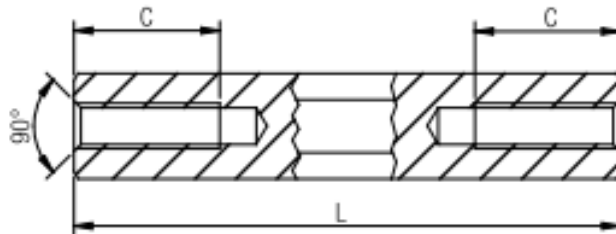

970050476

L [mm]	C [mm]	M	SW
5.0	5.0	4	7

970050476

ALUMINIUM SPACER internal/internal

Material: **AlCuBiPb** (3.1655)  
Surface: blankDrawn  
Mark Wirth  
2011-08-12Last Update  
Mark Wirth  
2011-08-12

Würth Elektronik eiSos GmbH & Co KG  
 D – 74638 Waldenburg  
 Max-Eyth-Straße 1  
 Tel.: 0049 7942-945-0 / Fax: 0049 7942-945-400  
[www.we-online.de](http://www.we-online.de)