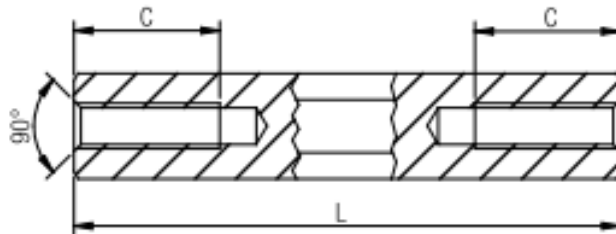

970100476

L [mm]	C [mm]	M	SW
10.0	10.0	4	7

970100476

ALUMINIUM SPACER internal/internal

 Material: **AlCuBiPb** (3.1655)
 Surface: blank

 Drawn
 Mark Wirth
 2011-08-12

 Last Update
 Mark Wirth
 2011-08-12

Würth Elektronik eiSos GmbH & Co KG
 D – 74638 Waldenburg
 Max-Eyth-Straße 1
 Tel.: 0049 7942-945-0 / Fax: 0049 7942-945-400
www.we-online.de