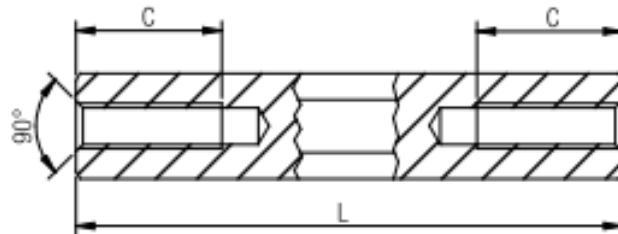

970150476

L [mm]	C [mm]	M	SW
15.0	15.0	4	7

970150476

ALUMINIUM SPACER internal/internal

Material: **AlCuBiPb** (3.1655)
Surface: blank

Drawn
Mark Wirth
2011-08-12

Last Update
Mark Wirth
2011-08-12

Würth Elektronik eiSos GmbH & Co KG
D – 74638 Waldenburg
Max-Eyth-Straße 1
Tel.: 0049 7942-945-0 / Fax: 0049 7942-945-400
www.we-online.de