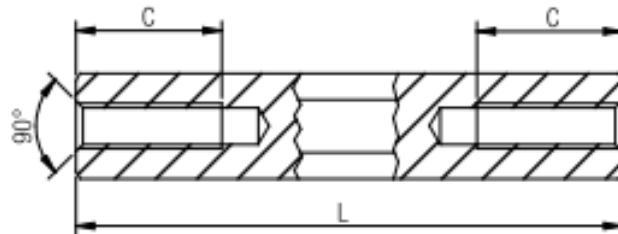

970200366

L [mm]	C [mm]	M	SW
20.0	7.0	3	6

970200366

ALUMINIUM SPACER internal/internal

 Material: **AlCuBiPb** (3.1655)
 Surface: blank

 Drawn
 Mark Wirth
 2011-08-12

 Last Update
 Mark Wirth
 2011-08-12

Würth Elektronik eiSos GmbH & Co KG
 D – 74638 Waldenburg
 Max-Eyth-Straße 1
 Tel.: 0049 7942-945-0 / Fax: 0049 7942-945-400
www.we-online.de