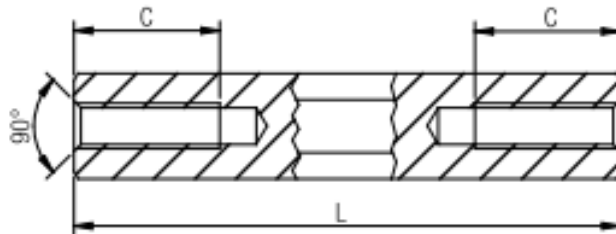

970250366

L [mm]	C [mm]	M	SW
25.0	7.0	3	6

970250366

ALUMINIUM SPACER internal/internal

Material: **AlCuBiPb** (3.1655)
Surface: blank

Drawn
Mark Wirth
2011-08-12

Last Update
Mark Wirth
2011-08-12

Würth Elektronik eiSos GmbH & Co KG
D – 74638 Waldenburg
Max-Eyth-Straße 1
Tel.: 0049 7942-945-0 / Fax: 0049 7942-945-400
www.we-online.de