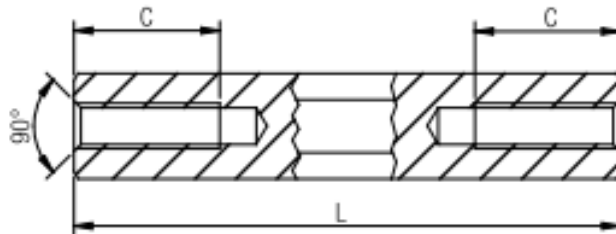

970300476

L [mm]	C [mm]	M	SW
30.0	9.0	4	7

970300476

ALUMINIUM SPACER internal/internal

 Material: **AlCuBiPb** (3.1655)
 Surface: blank

 Drawn
 Mark Wirth
 2011-08-12

 Last Update
 Mark Wirth
 2011-08-12

Würth Elektronik eiSos GmbH & Co KG
 D – 74638 Waldenburg
 Max-Eyth-Straße 1
 Tel.: 0049 7942-945-0 / Fax: 0049 7942-945-400
www.we-online.de