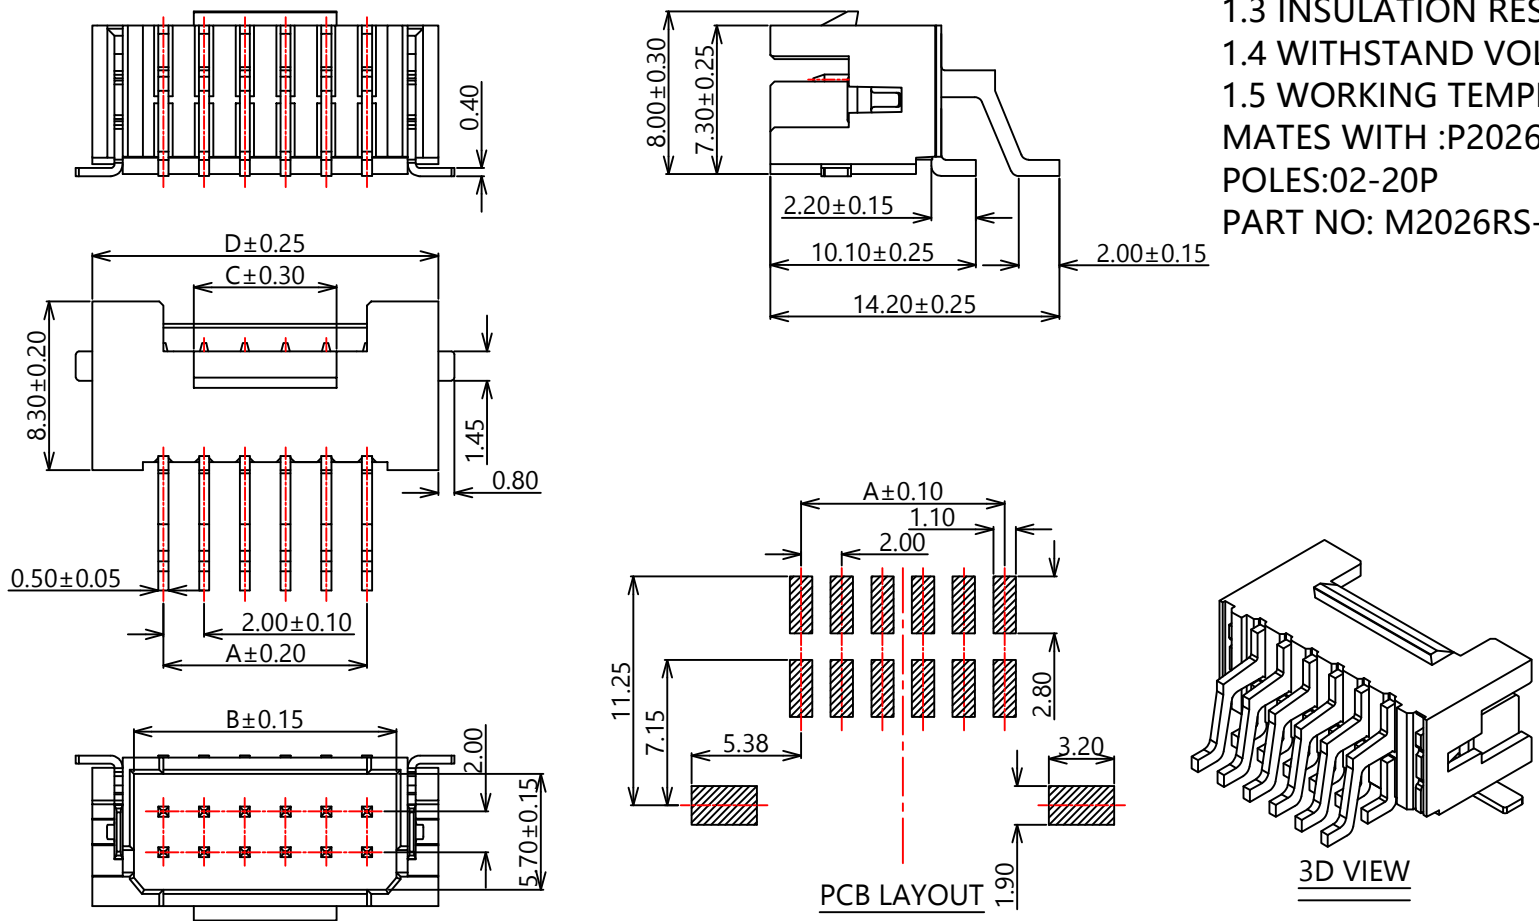

**RoHS**

**MATERIAL LIST**

TEL:0769-82001899

VER	DESCRIBE	NATE	DRAWN
A0	新图框编制	2020/08/29	姜光鸿

NO.	PART	MATERIAL	COATING/COLOR	QTY
1	HOUSING	LCP UL94V-0	BLACK	1
2	TERMINALS	BRASS	PLATING TIN	N

**NOTE:**

- 1 TECHNICAL PARAMETER:
- 1.1 RATINGS: 3A/250V (DC AC)
- 1.2 CONTACT RESISTANCE: 20MΩ MAX.
- 1.3 INSULATION RESISTANCE: 1000MΩ MIN
- 1.4 WITHSTAND VOLTAGE: 800V AC/MINUTE
- 1.5 WORKING TEMPERATURE: -25°C TO +85°C
- MATES WITH :P2026 SERIES HOUSING
- POLES:02-20P
- PART NO: M2026RS-2XxxP

PIN位数

PIN	A	B	C	D
2X02	2.00	4.90	3.00	9.00
2X03	4.00	6.90	3.00	11.00
2X04	6.00	8.90	3.00	13.00
2X05	8.00	10.90	5.00	15.00
2X06	10.00	12.90	7.00	17.00
2X07	12.00	14.90	9.00	19.00
2X08	14.00	16.90	11.00	21.00
2X09	16.00	18.90	13.00	23.00
2X10	18.00	20.90	15.00	25.00
2X11	20.00	22.90	17.00	27.00
2X12	22.00	24.90	19.00	29.00
2X13	24.00	26.90	21.00	31.00
2X14	26.00	28.90	23.00	33.00
2X15	28.00	30.90	25.00	35.00
2X16	30.00	32.90	27.00	37.00
2X17	32.00	34.90	29.00	39.00
2X18	34.00	36.90	31.00	41.00
2X19	36.00	38.90	33.00	43.00
2X20	38.00	40.90	35.00	45.00

TOLERANCE UNLESS OTHERWISE		UNIT	mm	<b>XFCN</b> 兴飞连接器有限公司 XFCN CONNECTORS CO., LTD.	DRAWN	姜光鸿
X. ±0.30	X° ±5°	VIEW			CHKD	
.X ±0.20	.X° ±2°	SCALE	1:1	TYPE	2.00mm Crimp Style Connectors	
.XX ±0.08	.XX° ±1°	NUMBER	XF-M012	PART.NO.	M2026RS-2XxxP	
.XXX ±0.03	.XXX° ±0.5°				DATE	2020/08/29