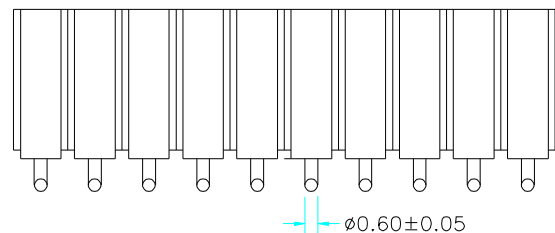

环保物料

TEL:0769-82001899

P. C. B LAYOUT

材料数据

材质:

Pin外壳: 黄铜C3604

内爪(6爪): 镀铜, C17200

电镀(外壳):

镀锡: $2\mu\text{m}/80\mu''$ 镍, $5\mu\text{m}/200\mu$ 锡

电镀(内爪): $2\mu\text{m}/80\mu''$ 镍底, $0.8\mu''$ 金

适配公针 ϕ : 0.40mm/0.60mm

阻燃等级: PPS UL94V-0

电气性能

额定电流: 5Amps/contact max.

接触电阻: $\leq 20\text{m}\Omega$ /contact

PART. NO. MF254VS-12-20-1000-H70

SHEET 1/1

DATE 2020. 04. 12

UNITS mm

SCALE 1:1

DWG. NO. 009

AO

VER