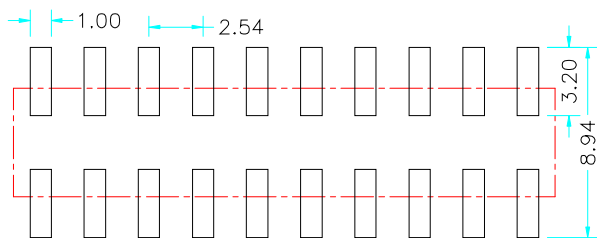

环保物料

TEL:0769-82001899

P. C. B LAYOUT

材料数据

材质:

Pin外壳: 黄铜C3604

内爪(6爪): 镀铜, C17200

电镀(外壳):

镀锡: $2\mu\text{m}/80\mu''$ 镍, $5\mu\text{m}/200\mu$ 锡

电镀(内爪): $2\mu\text{m}/80\mu''$ 镍底, $0.8\mu''$ 金

适配公针 ϕ : 0.40mm/0.60mm

阻燃等级: PPS UL94V-0

电气性能

额定电流: 5Amps/contact max.

接触电阻: $\leq 20\text{m}\Omega$ /contact

PART. NO. MF254VS-12-20-1000-H70

SHEET 1/1

DATE 2020. 04. 12

UNITS mm

SCALE 1:1

DWG. NO. 009

AO

VER