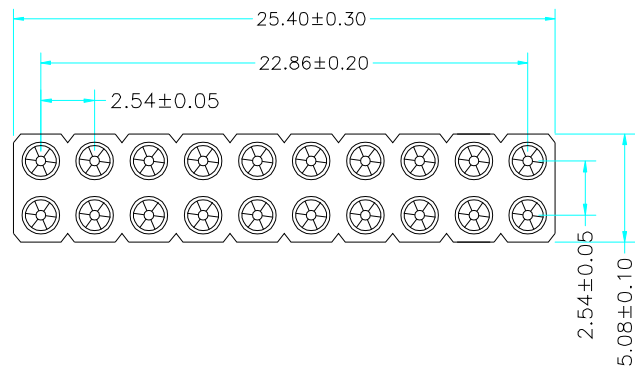

环保物料

TEL:0769-82001899

P. C. B LAYOUT

材料数据

材质:

Pin外壳: 黄铜C3604

内爪(6爪): 镀铜, C17200

电镀(外壳):

镀锡: $2\mu\text{m}/80\mu''$ 镍, $5\mu\text{m}/200\mu$ 锡

电镀(内爪): $2\mu\text{m}/80\mu''$ 镍底, $0.8\mu''$ 金

适配公针 ϕ : 0.40mm/0.60mm

阻燃等级: PPS UL94V-0

电气性能

额定电流: 5Amps/contact max.

接触电阻: $\leq 20\text{m}\Omega$ /contact

绝缘电阻: $\geq 1000\text{M}\Omega$ at V=100V

工作电压: 60VAC/DC

物理性能:

平均插入力 $\phi 0.50$: $< 90\text{g}$

平均拔出力 $\phi 0.50$: $> 25\text{g}$

机械寿命: min 500

工作温度范围: -40°C to $+105^\circ\text{C}$

焊接温度: $+255^\circ\text{C}$

PART. NO. MF254VS-12-20-1000-H70

SHEET 1/1

DATE 2020. 04. 12

UNITS mm

SCALE 1:1

DWG. NO. 009

AO

VER