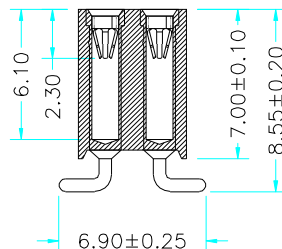

环保物料

TEL:0769-82001899

P. C. B LAYOUT

材料数据

材质:

Pin外壳: 黄铜C3604

内爪(6爪): 镀铜, C17200

电镀(外壳):

镀锡: $2\mu\text{m}/80\mu''$ 镍, $5\mu\text{m}/200\mu$ 锡

电镀(内爪): $2\mu\text{m}/80\mu''$ 镍底, $0.8\mu''$ 金

适配公针 ϕ : 0.40mm/0.60mm

阻燃等级: PPS UL94V-0

电气性能

额定电流: 5Amps/contact max.

接触电阻: $\leq 20\text{m}\Omega$ /contact

绝缘电阻: $\geq 1000\text{M}\Omega$ at V=100V

工作电压: 60VAC/DC

物理性能:

平均插入力 $\phi 0.50$: $< 90\text{g}$

平均拔出力 $\phi 0.50$: $> 25\text{g}$

机械寿命: min 500

工作温度范围: -40°C to $+105^\circ\text{C}$

焊接温度: $+255^\circ\text{C}$

PART. NO. MF254VS-12-20-1000-H70

SHEET 1/1

DATE 2020. 04. 12

UNITS mm

SCALE 1:1

DWG. NO. 009

AO

VER