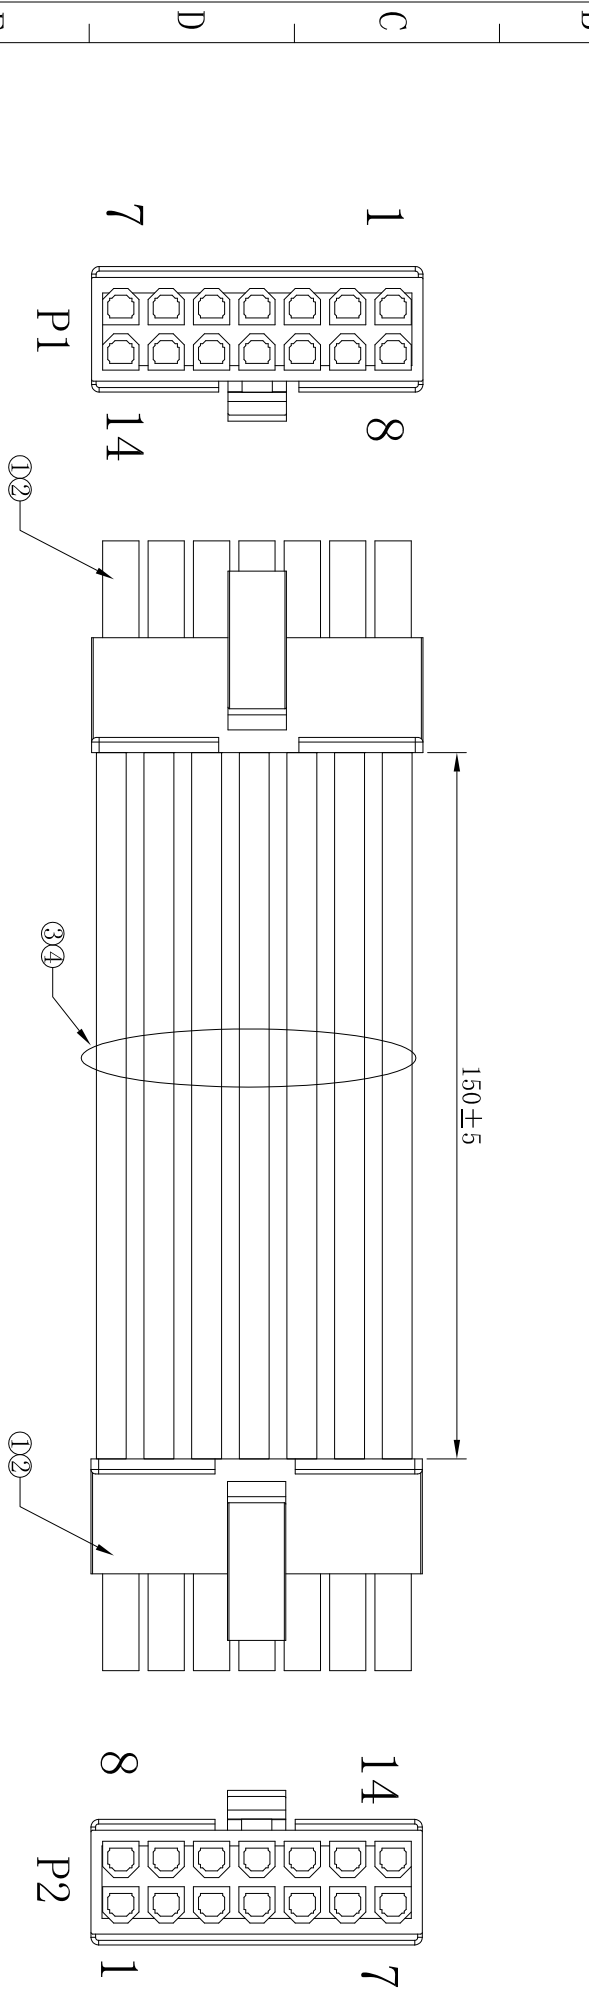

1 环保物料

2 物料明细表 Material list

9 TEL: 0769-82001899

序号 NO.	部件 PARTS	线材、端子、(部件) 胶壳 Cable, Terminal (Part) Housing	数量 Quantity
①	胶壳	P3025-2x07-BK XFCN 兴飞	2PCS
②	端子	T3025PS-2 XFCN 兴飞	28PCS
③	线材	UL1007 22AWG 黑	7PCS
④	线材	UL1007 22AWG 红	7PCS

- 技术要求:
1. 端子铆接牢固，无松动，脱落现象；
 2. 线材印字清晰，无破损划伤；
 3. 包装要求按包装作业指引或者客户制定包装要求

接线表

	P1	1	2	3	4	5	6	7	8	9	10	11	12	13	14
P1	1	2	3	4	5	6	7	8	9	10	11	12	13	14	
P2	7	6	5	4	3	2	1	14	13	12	11	10	9	8	
颜色	黑	黑	黑	黑	黑	黑	黑	红	红	红	红	红	红	红	红

G		TOLERANCE UNLESS OTHERWISE		DRAWN		CK tan		SHEET		1/1	
G		X. ±0.3 X° ±5°		CHKD				DATE		2023.4.9	
A0		.X ±0.20 .X° ±2°		APPD				UNITS		mm	
AVR		.XX ±0.08 .XX° ±1°		VIEW		⊕		SCALE			
1		.XXX ±0.03 .XXX° ±0.5°		DRAW		DATE		DWG. NO.			
2		MODIFICATION		4		5		6		10	
3				7		8		9			
4				PRODUCT NAME		PART. NO.		XF-PC000236			
5				XFCN 兴飞连接器有限公司		XF-PC000236		3.0mm端子线 14P 双排公壳 红/黑 双头同面 线长150mm			
6				XFCN CONNECTORS CO., LTD.							