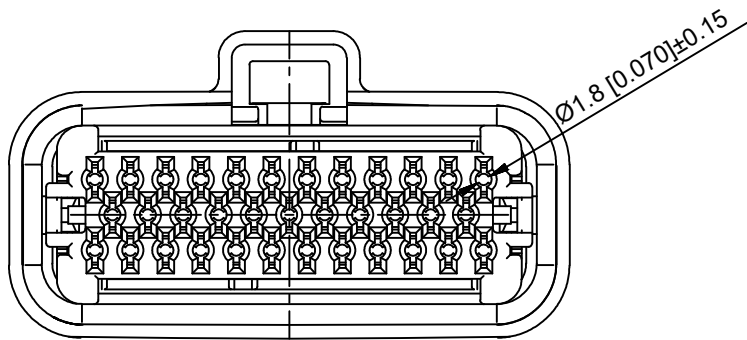

Temperature range:-40°C-+125°C
温度范围: -40°C-+125°C

K 776280 H - XX - PT X
① ② ③ ④ ⑤ ⑥

- 1.K: XKBTEK-Car Connector
- 2.XKB Series No
- 3.Category:H-Housing
- 4.Row No.Pin No:XX-35 Pin
- 5.Material:PT-PBT
- 6.Color:X:B-Black ; W-White ;
  GY-Gray ; BL-Blue