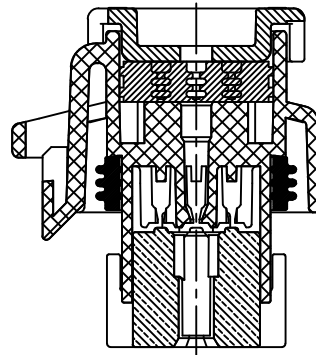

Temperature range:-40°C-+125°C
温度范围: -40°C-+125°C

K 776280 H - XX - PT X
① ② ③ ④ ⑤ ⑥

- 1.K: XKBTEK-Car Connector
- 2.XKB Series No
- 3.Category:H-Housing
- 4.Row No.Pin No:XX-35 Pin
- 5.Material:PT-PBT
- 6.Color:X:B-Black ; W-White ;
  GY-Gray ; BL-Blue