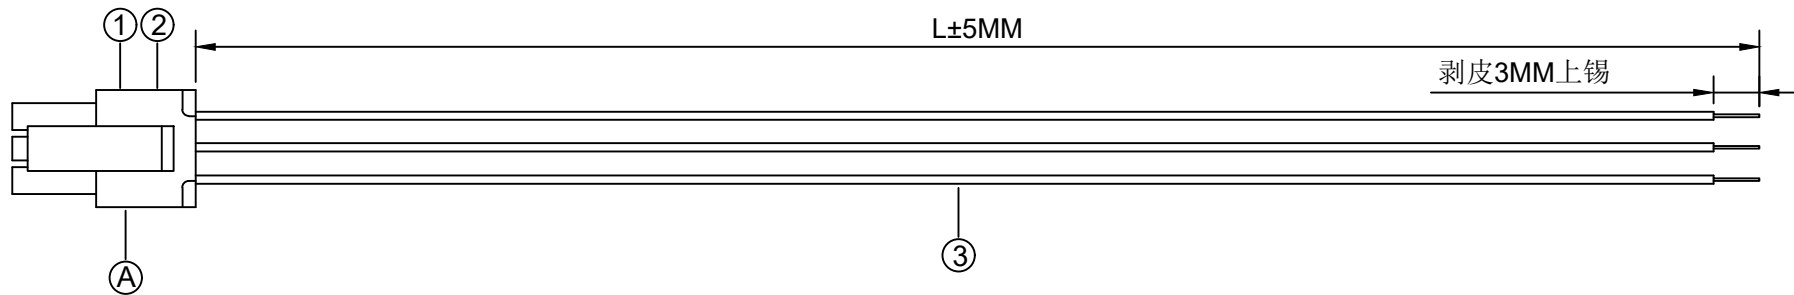

1.FIGURE AND DIMENSIONS(视图及尺寸)

端面

X3025HM-XX-N2

XXXXXT-PXX-AXXXX-LXXX-TX
① ② ③ ④ ⑤

- ① 系列 (Series No)
- ② 材质 (Material) :P-PSN(磷铜先冲后镀锡)
- ③ 线规线色 (Wire gauge line color) A:(AWG20-AWG24)
Circuit:R(red)/B (black) /Y (yellow) /G (green) /
L (blue) /P (purple) /YR (orange) /W (white)
- ④ 线长 (Line length) L:(可定制长度)
- ⑤ 剥皮镀锡 (Peeled tin plated) T(可定制剥皮长度镀锡)

2. CIRCUIT DIAGRAM(接线图)

A	颜色	B
1	红色	
2	黑色	
3	绿色	

3. MATERIAL(材料)

标志	料号	单用量	备注	总用量
1	X3025HM-03-N 2	1PCS		
2	X3025TF-PSN	3PCS		
3	UL1007/22AWG. 红. 黑. 绿.	各1PCS	500MM	
总量				

					ANGLAR	±5°	XKIB	DSND		SCALE: N/A	DRAWING NO. X3025T-PSN-A22RBG-L500-T3		
					L ≤ 4	±0.2		DWN		VIEW:	PART NO.:		
					4 < L ≤ 16	±0.3		CHKD		UNIT: mm/in	DWG NO.:		
					16 < L ≤ 63	±0.4		APPD		SIZE: A4			
MARK	DESCRIPTION				DATE	REVISED	APPROVED	UNSPECIFIED TOLERANCES			XKB INDUSTRIAL PRECISION CO., LIMITED		
REVISIONS										WEIGHT	SHEET	REVISION	
www.helloxkb.com www.helloxkb.cn www.xk-dg.cn											1/1	A0	