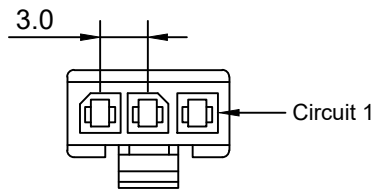

1.FIGURE AND DIMENSIONS(视图及尺寸)

端面

X3025HM-XX-N2

XXXXXT-PXX-AXXXX-LXXX-TX
① ② ③ ④ ⑤

- ① 系列 (Series No)
- ② 材质 (Material) :P-PSN(磷铜先冲后镀锡)
- ③ 线规线色 (Wire gauge line color) A:(AWG20-AWG24)
Circuit:R(red)/B (black) /Y (yellow) /G (green) /
L (blue) /P (purple) /YR (orange) /W (white)
- ④ 线长 (Line length) L:(可定制长度)
- ⑤ 剥皮镀锡 (Peeled tin plated) T(可定制剥皮长度镀锡)

2. CIRCUIT DIAGRAM(接线图)

A	颜色	B
1	红色	
2	黑色	
3	绿色	

3. MATERIAL(材料)

标志	料号	单用量	备注	总用量
1	X3025HM-03-N 2	1PCS		
2	X3025TF-PSN	3PCS		
3	UL1007/22AWG. 红. 黑. 绿.	各1PCS	500MM	
总量				

					ANGLAR	±5°	XKIB	DSND		SCALE: N/A	DRAWING NO. X3025T-PSN-A22RBG-L500-T3		
					L ≤ 4	±0.2		DWN		VIEW:	PART NO.:		
					4 < L ≤ 16	±0.3		CHKD		UNIT: mm/in	DWG NO.:		
					16 < L ≤ 63	±0.4		APPD		SIZE: A4			
MARK	DESCRIPTION				DATE	REVISED	APPROVED	UNSPECIFIED TOLERANCES			XKB INDUSTRIAL PRECISION CO., LIMITED		
REVISIONS										WEIGHT	SHEET	REVISION	
www.helloxkb.com www.helloxkb.cn www.xk-dg.cn											1/1	A0	