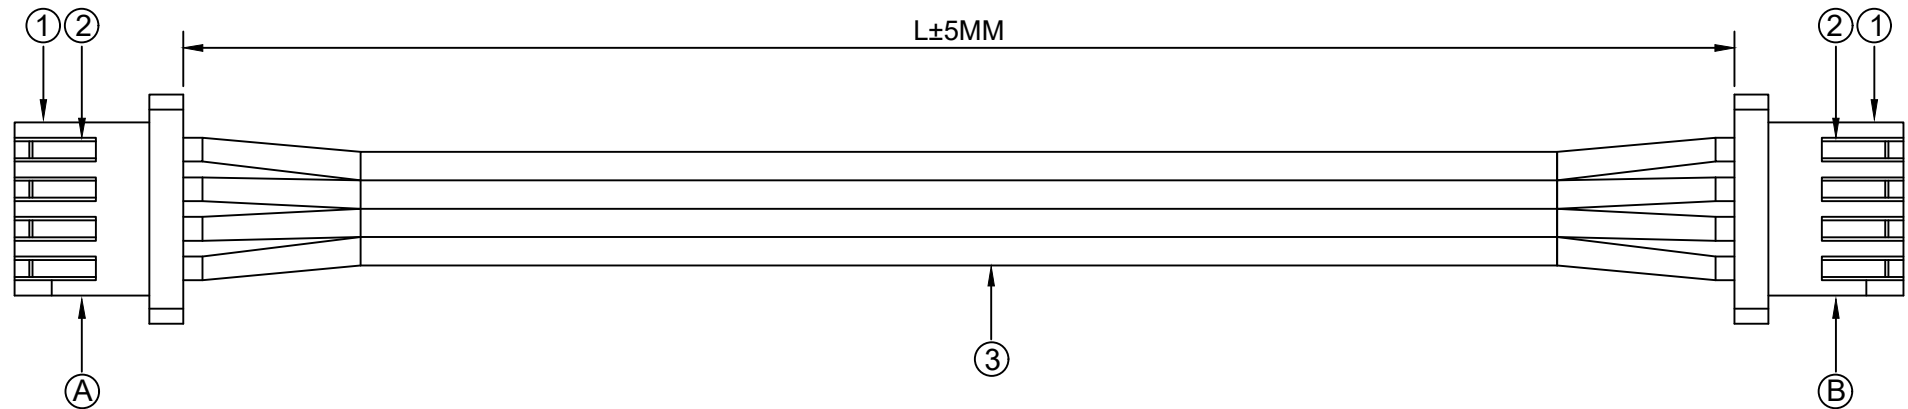

1.FIGURE AND DIMENSIONS(视图及尺寸)

端面

X8821H-XX-N0

XXXXXT-PXX-AXXXXXX-LXXX-XXXXXT-X
① ② ③ ④ ⑤ ⑥

- ① 系列 (Series No)
- ② 材质 (Material) :P-PSN(磷铜先镀锡后冲)
- ③ 线规线色 (Wire gauge line color) A:(AWG26-AWG22)
Circuit:R(red)/B (black) /Y (yellow) /G (green) /
L (blue) /P (purple) /YR (orange) /W (white)
- ④ 线长 (Line length) L:(可定制长度)
- ⑤ 系列 (Series No)
- ⑥ 正反接 (Positive and negative) Z(反接)/F (正接)

2. CIRCUIT DIAGRAM(接线图)

A	颜色	B
Circuit1	红白色	Circuit4
Circuit2	红白色	Circuit3
Circuit3	红白色	Circuit2
Circuit4	红白色	Circuit1

3. MATERIAL(材料)

标志	料号	单用量	备注	总用量
1	X8821H-04-N0	2PCS		
2	X8821T-PSN	8PCS		
3	UL2468/26AWG. 红白排线	红白排线 1PCS	300MM	
总量				

MARK	DESCRIPTION	DATE	REVISED	APPROVED	UNSPECIFIED TOLERANCES
	REVISIONS				

XKB INDUSTRIAL PRECISION CO., LIMITED

DSND	SCALE: N/A	DRAWING NO. X8821T-PSN-A26 (RW) 4-L300-X8821T-F
DWN	VIEW:	PART NO.:
CHKD	UNIT: mm/in	DWG NO.:
APPD	SIZE: A4	
	WEIGHT	SHEET
		1/1
	REVISION	A0