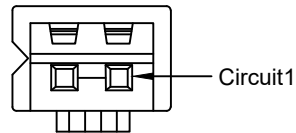

1.FIGURE AND DIMENSIONS(视图及尺寸)

端面

X8821H-XX-N0

XXXXXT-PXX-AXXXXXX-LXXX-XXXXXT-X
① ② ③ ④ ⑤ ⑥

- ① 系列 (Series No)
- ② 材质 (Material) :P-PSN(磷铜先镀锡后冲)
- ③ 线规线色 (Wire gauge line color) A:(AWG26-AWG22)
Circuit:R(red)/B (black) /Y (yellow) /G (green) /
L (blue) /P (purple) /YR (orange) /W (white)
- ④ 线长 (Line length) L:(可定制长度)
- ⑤ 系列 (Series No)
- ⑥ 正反接 (Positive and negative) Z(反接)/F (正接)

2. CIRCUIT DIAGRAM(接线图)

A	颜色	B
Circuit1	红白色	Circuit4
Circuit2	红白色	Circuit3
Circuit3	红白色	Circuit2
Circuit4	红白色	Circuit1

3. MATERIAL(材料)

标志	料号	单用量	备注	总用量
1	X8821H-04-N0	2PCS		
2	X8821T-PSN	8PCS		
3	UL2468/26AWG. 红白排线	红白排线 1PCS	300MM	
总量				