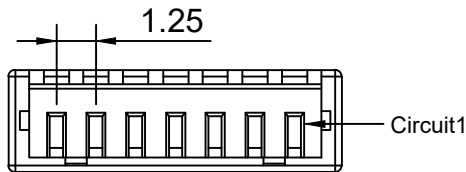

1. FIGURE AND DIMENSIONS(视图及尺寸)

端面

X9821HM-XXA-N0HF

XXXXXT-PXX-AXXXXXX-LXXX-XXXXXT-X
① ② ③ ④ ⑤ ⑥

- ① 系列 (Series No)
- ② 材质 (Material) :P-PSN(磷铜先冲后镀锡)
- ③ 线规线色 (Wire gauge line color) A:(AWG32-AWG28)
Circuit:R(red)/B (black) /Y (yellow) /G (green) /
L (blue) /P (purple) /YR (orange) /W (white) /N(brown)/E(grey)
- ④ 线长 (Line length) L:(可定制长度)
- ⑤ 系列 (Series No)
- ⑥ 正反接 (Positive and negative) Z(反接)/F (正接)

2. CIRCUIT DIAGRAM(接线图)

A	颜色	B
1	红色	3
2	黑色	2
3	黄色	1

3. MATERIAL(材料)

标志	料号	单用量	备注	总用量
1	X9821HM-03A-N0HF	2PCS		
2	X9821TF-PSN	6PCS		
3	UL1571/28AWG. 红. 黑. 黄色	各1PCS	150MM	
总量				

						DSND	SCALE: N/A	DRAWING NO.		
						DWN	VIEW:	X9821TF-PSN-A28RBY-L150-X9821TF-F		
						CHKD	UNIT: mm/in	PART NO.:		
						APPD	SIZE: A4	DWG NO.:		
REVISIONS						UNSPECIFIED TOLERANCES		WEIGHT	SHEET	REVISION
www.helloxkb.com www.helloxkb.cn www.xk-dg.cn						XKB INDUSTRIAL PRECISION CO., LIMITED		1/1	A0	