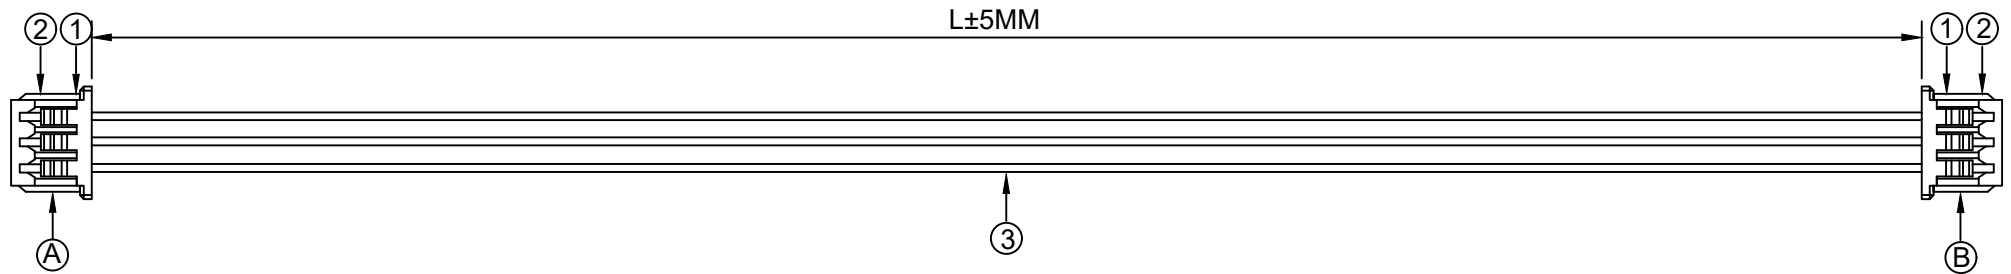

1. FIGURE AND DIMENSIONS(视图及尺寸)

端面

X9821HM-XXA-N0HF

XXXXXT-PXX-AXXXXXX-LXXX-XXXXXT-X
① ② ③ ④ ⑤ ⑥

- ① 系列 (Series No)
- ② 材质 (Material) :P-PSN(磷铜先冲后镀锡)
- ③ 线规线色 (Wire gauge line color) A:(AWG32-AWG28)
Circuit:R(red)/B (black) /Y (yellow) /G (green) /
L (blue) /P (purple) /YR (orange) /W (white) /N(brown)/E(grey)
- ④ 线长 (Line length) L:(可定制长度)
- ⑤ 系列 (Series No)
- ⑥ 正反接 (Positive and negative) Z(反接)/F (正接)

2. CIRCUIT DIAGRAM(接线图)

A	颜色	B
1	红色	3
2	黑色	2
3	黄色	1

3. MATERIAL(材料)

标志	料号	单用量	备注	总用量
1	X9821HM-03A-N0HF	2PCS		
2	X9821TF-PSN	6PCS		
3	UL1571/28AWG. 红. 黑. 黄色	各1PCS	150MM	
总量				

						DSND	SCALE: N/A	DRAWING NO.		
						DWN	VIEW:	X9821TF-PSN-A28RBY-L150-X9821TF-F		
						CHKD	UNIT: mm/in	PART NO.:		
						APPD	SIZE: A4	DWG NO.:		
REVISIONS						UNSPECIFIED TOLERANCES		WEIGHT	SHEET	REVISION
www.helloxkb.com www.helloxkb.cn www.xk-dg.cn						XKB INDUSTRIAL PRECISION CO., LIMITED		1/1	A0	