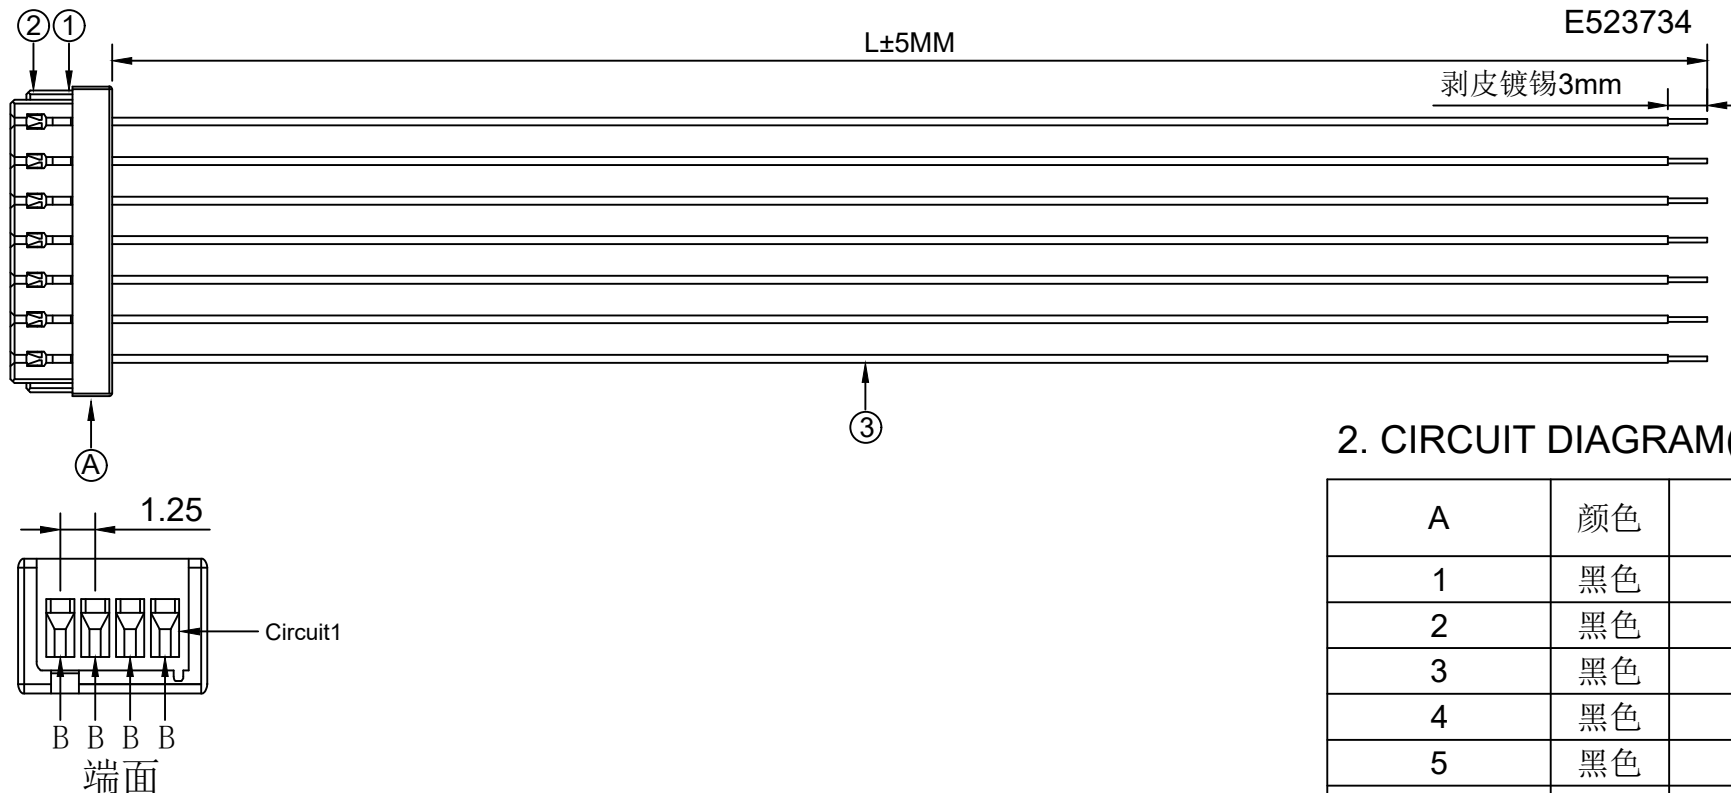

1.FIGURE AND DIMENSIONS(视图及尺寸)

X9821HM-XXA-N0HF

XXXXXT-PXX-AXXX-LXXX-TX
① ② ③ ④ ⑤

- ① 系列 (Series No)
- ② 材质 (Material) :P-PSN(磷铜先镀锡后冲)
- ③ 线规线色 (Wire gauge line color) A:(AWG32-AWG28)
Circuit:R(red)/B (black) /Y (yellow) /G (green) /
L (blue) /P (purple) /YR (orange) /W (white)
- ④ 线长 (Line length) L:(可定制长度)
- ⑤ 剥皮镀锡 (Peeled tin plated) T(可定制剥皮长度镀锡)

2. CIRCUIT DIAGRAM(接线图)

A	颜色	B
1	黑色	
2	黑色	
3	黑色	
4	黑色	
5	黑色	
6	黑色	
7	黑色	

3. MATERIAL(材料)

标志	料号	单用量	备注	总用量
1	X9821HM-07A-N0HF	1PCS		
2	X9821TF-PSN	7PCS		
3	UL1007/28AWG. 黑	7PCS	150MM	
总量				

DSND		SCALE: N/A	DRAWING NO. X9821T-PSN-A28B7-L150-T3		
DWN		VIEW:	PART NO.:		
CHKD		UNIT: mm/in	DWG NO.:		
APPD		SIZE: A4	WEIGHT	SHEET	REVISION
XKB INDUSTRIAL PRECISION CO., LIMITED				1/1	A0

MARK	DESCRIPTION	DATE	REVISED	APPROVED	UNSPECIFIED TOLERANCES
Δx					ANGULAR ±5°
Δx					L ≤ 4 ±0.2
Δx					4 < L ≤ 16 ±0.3
					16 < L ≤ 63 ±0.4
					L > 63 ±0.5

X-ON Electronics

Largest Supplier of Electrical and Electronic Components