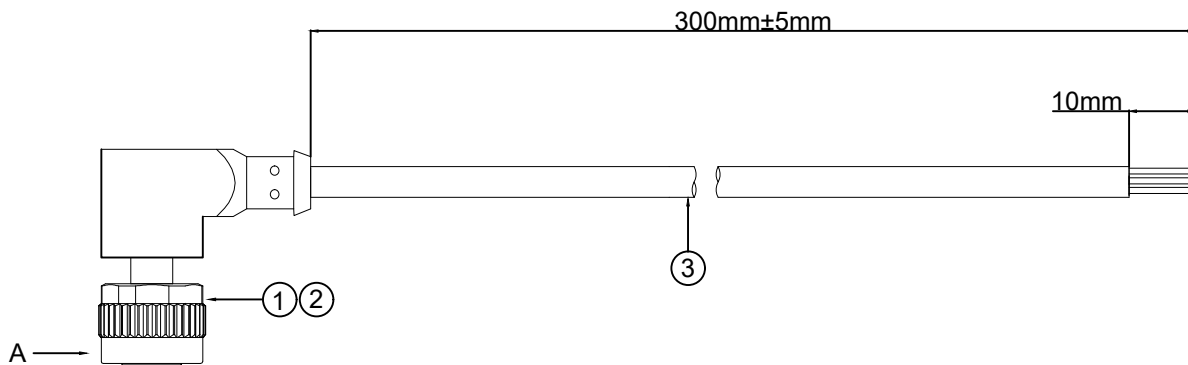

1.FIGURE AND DIMENSIONS(视图及尺寸)

2. CIRCUIT DIAGRAM(接线图)

A	线色	
1	红色	
2	白色	
3	蓝色	
4	黑色	
5	橙色	
6	灰色	
7	浅蓝	
8	紫色	
9	黄色	
10	绿色	
11	粉色	
12	棕色	
	屏蔽	

P1接触面

ZSA.M12.P12.NPL

3. MATERIAL(材料)

标志	名称	单用量	备注	备注2
1	M12连接器母头注塑款12芯A扣定位	1PCS	ZSA.M12.P12.NPL PA	内/外模(母)弯头
2	黑色热缩套管	12PCS	Ø2.0*12 pcs	
3	12芯屏蔽线缆	1PCS	OD:6.2 黑色 TPU/12芯屏蔽线	
总量				

4. Final examination (成品检查)

- 100%外形尺寸：所有尺寸与图示一致
- 外观：电线圆实平滑，颜色均匀，外被表面无破损；划伤；脏污；变形等缺陷
- 结构：线材和各插头五金以及各接触件应牢固无松动，标志清晰，正确无误
- 导通性能：100%测试，DC300V，绝缘≥20MΩ，导通电阻<1Ω，无断路或接触不良现象，测试时应加摇摆测试

				M12A型定位12芯带线连接器，注塑成型弯头黑色PVC，L=0.3	Drawing number	version
					ZBA.M12.P12.NPL.P BA26x12.L300	A0
					UNIT:	mm/in
					Drawing type:	customize
version	Maintenance records	Time	engineer	Audit	SIZE:	A4
REVISIONS						SCALE: N/A
www.helloxkb.com www.helloxkb.cn www.xk-dg.cn					XKB INDUSTRIAL PRECISION CO.,LIMITED	VIEW: