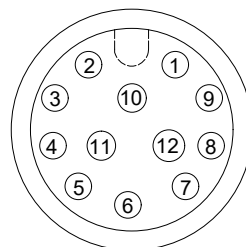

1.FIGURE AND DIMENSIONS(视图及尺寸)

2. CIRCUIT DIAGRAM(接线图)

A	线色	
1	红色	
2	白色	
3	蓝色	
4	黑色	
5	橙色	
6	灰色	
7	浅蓝	
8	紫色	
9	黄色	
10	绿色	
11	粉色	
12	棕色	
	屏蔽	

P1接触面

ZSA.M12.P12.NPL

3. MATERIAL(材料)

标志	名称	单用量	备注	备注2
1	M12连接器母头注塑款12芯A扣定位	1PCS	ZSA.M12.P12.NPL PA	内/外模(母)弯头
2	黑色热缩套管	12PCS	Ø2.0*12 pcs	
3	12芯屏蔽线缆	1PCS	OD:6.2 黑色 TPU/12芯屏蔽线	
总量				

4. Final examination (成品检查)

- 100%外形尺寸：所有尺寸与图示一致
- 外观：电线圆实平滑，颜色均匀，外被表面无破损；划伤；脏污；变形等缺陷
- 结构：线材和各插头五金以及各接触件应牢固无松动，标志清晰，正确无误
- 导通性能：100%测试，DC300V，绝缘≥20MΩ，导通电阻<1Ω，无断路或接触不良现象，测试时应加摇摆测试

				M12A型定位12芯带线连接器，注塑成型弯头黑色PVC，L=0.3	Drawing number	version
					ZBA.M12.P12.NPL.P BA26x12.L300	A0
					UNIT:	mm/in
					Drawing type:	customize
version	Maintenance records	Time	engineer	Audit	SIZE:	A4
REVISIONS						SCALE: N/A
www.helloxkb.com www.helloxkb.cn www.xk-dg.cn					XKB INDUSTRIAL PRECISION CO.,LIMITED	VIEW: