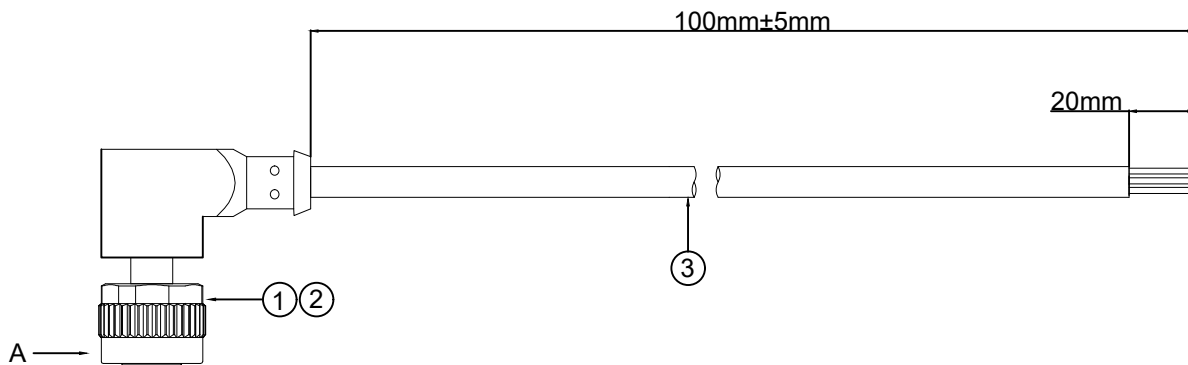

1.FIGURE AND DIMENSIONS(视图及尺寸)

2. CIRCUIT DIAGRAM(接线图)

A	线色	
1	红色	
2	白色	
3	蓝色	
4	黑色	
5	橙色	
6	灰色	
7	浅蓝	
8	紫色	
9	黄色	
10	绿色	
11	粉色	
12	棕色	
	屏蔽	

P1接触面

ZSA.M12.P12.NPL

3. MATERIAL(材料)

标志	名称	单用量	备注	备注2
1	M12连接器母头注塑款12芯A扣定位	1PCS	ZSA.M12.P12.NPL PA	内/外模(母)弯头
2	黑色热缩套管	12PCS	Ø2.0*12 pcs	
3	12芯屏蔽线缆	1PCS	OD:6.2 黑色 TPU/12芯屏蔽线	
总量				

4. Final examination (成品检查)

- 100%外形尺寸：所有尺寸与图示一致
- 外观：电线圆实平滑，颜色均匀，外被表面无破损；划伤；脏污；变形等缺陷
- 结构：线材和各插头五金以及各接触件应牢固无松动，标志清晰，正确无误
- 导通性能：100%测试，DC300V，绝缘≥20MΩ，导通电阻<1Ω，无断路或接触不良现象，测试时应加摇摆测试

				M12A型定位12芯带线连接器，注塑成型弯头黑色PVC，L=0.1米	Drawing number	version
					ZBA.M12.P12.NPL.P BA26x12.L100	A0
					UNIT:	mm/in
					Drawing type:	customize
version	Maintenance records	Time	engineer	Audit	SIZE:	A4
REVISIONS						SCALE: N/A
www.helloxkb.com www.helloxkb.cn www.xk-dg.cn				XKB INDUSTRIAL PRECISION CO.,LIMITED		VIEW: