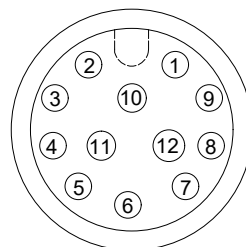

1.FIGURE AND DIMENSIONS(视图及尺寸)

2. CIRCUIT DIAGRAM(接线图)

A	线色	
1	红色	
2	白色	
3	蓝色	
4	黑色	
5	橙色	
6	灰色	
7	浅蓝	
8	紫色	
9	黄色	
10	绿色	
11	粉色	
12	棕色	
	屏蔽	

P1接触面

ZSA.M12.P12.NPL

3. MATERIAL(材料)

标志	名称	单用量	备注	备注2
1	M12连接器母头注塑款12芯A扣定位	1PCS	ZSA.M12.P12.NPL PA	内/外模(母)弯头
2	黑色热缩套管	12PCS	Ø2.0*12 pcs	
3	12芯屏蔽线缆	1PCS	OD:6.2 黑色 TPU/12芯屏蔽线	
总量				

4. Final examination (成品检查)

- 100%外形尺寸：所有尺寸与图示一致
- 外观：电线圆实平滑，颜色均匀，外被表面无破损；划伤；脏污；变形等缺陷
- 结构：线材和各插头五金以及各接触件应牢固无松动，标志清晰，正确无误
- 导通性能：100%测试，DC300V，绝缘≥20MΩ，导通电阻<1Ω，无断路或接触不良现象，测试时应加摇摆测试

				M12A型定位12芯带线连接器，注塑成型弯头黑色PVC，L=0.1米	Drawing number	version
					ZBA.M12.P12.NPL.P BA26x12.L100	A0
					UNIT:	mm/in
					Drawing type:	customize
version	Maintenance records	Time	engineer	Audit	SIZE:	A4
REVISIONS						SCALE: N/A
www.helloxkb.com www.helloxkb.cn www.xk-dg.cn				XKB INDUSTRIAL PRECISION CO.,LIMITED		VIEW: