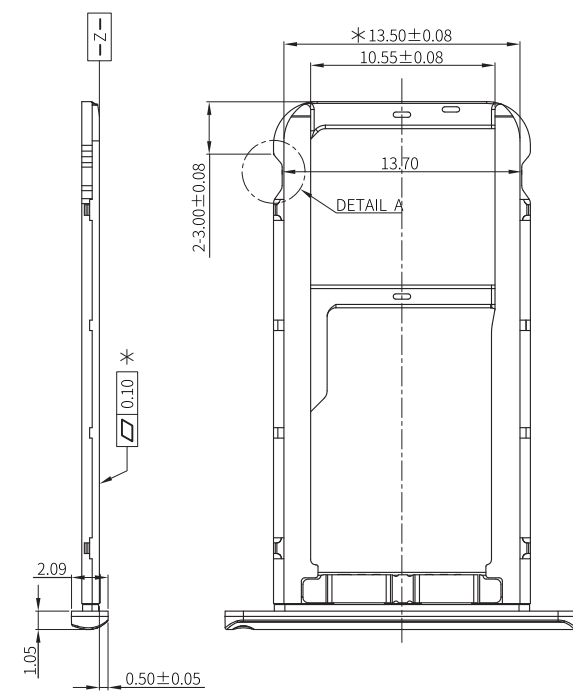

12	13	14	15
MAPX	MODIFICATION	DATE	DRAW

SECTION A-A

SECTION B-B

NOTES:

- 1.材料: See Table.
- 2.外观处理: 具体需参考客户ID工艺文件。
产品表面不得有锋利边, 毛刺, 压痕, 划伤, 油污, 多料, 缺料, 扭曲变形, 裂痕等缺陷。
- 3.尺寸: 2D图纸未标注公差尺寸, 其公差参照公差表; 未标注尺寸, 参照3D图档, 其公差参照公差表; 带*尺寸为中电尺寸, 要求每批次检验; 带☆尺寸管控CPK, 且CPK≥1.33;
- 4.产品需满足(EU)WEEE和ROHS等认证要求; 在产品制程之原物料/零件必须符合环境管理物质规定。

NO.	NAME	MATERIAL
A	塑胶主体	Nylon Black
B	支架	SUS301 NO PLATING
C	点焊片	SUS301 NO PLATING
D	铁片卡帽	SUS301 NO PLATING
E	卡帽塑胶	PC 外观: 参考客户ID工艺文件

MANUFACTURE DWG		 东莞市讯普电子科技有限公司 DongGuan XunPu Electronics Co.,Ltd	
UNLESS OTHERWISE SPECIFIED TOLERANCES			TITLE: MCS-302-卡托
DECIMALS:	ANGLES:		PAR MCS-302-KT2B
		DWN KING	2019.05.08
		CHKD APVD	
		SCALE 1:1	UNIT: mm
		CUSTOMER COPY	SIZE:A4
			UNIT: mm
			SHEET:1F1
			REV:A