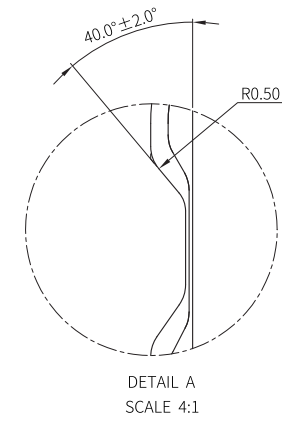

12	13	14	15
MAPX	MODIFICATION	DATE	DRAW

SECTION A-A

SECTION B-B

NOTES:

- 1.材料: See Table.
- 2.外观处理: 具体需参考客户ID工艺文件。
产品表面不得有锋利边, 毛刺, 压痕, 划伤, 油污, 多料, 缺料, 扭曲变形, 裂痕等缺陷。
- 3.尺寸: 2D图纸未标注公差尺寸, 其公差参照公差表; 未标注尺寸, 参照3D图档, 其公差参照公差表; 带*尺寸为中电尺寸, 要求每批次检验; 带☆尺寸管控CPK, 且CPK≥1.33;
- 4.产品需满足(EU)WEEE和ROHS等认证要求; 在产品制程之原物料/零件必须符合环境管理物质规定。

NO.	NAME	MATERIAL
A	塑胶主体	Nylon Black
B	支架	SUS301 NO PLATING
C	点焊片	SUS301 NO PLATING
D	铁片卡帽	SUS301 NO PLATING
E	卡帽塑胶	PC 外观: 参考客户ID工艺文件

MANUFACTURE DWG		 东莞市讯普电子科技有限公司 DongGuan XunPu Electronics Co.,Ltd	
UNLESS OTHERWISE SPECIFIED TOLERANCES			TITLE: MCS-302-卡托
DECIMALS:	ANGLES:		PAR MCS-302-KT2B
		DWN KING	2019.05.08
		CHKD APVD	
		SCALE 1:1	UNIT: mm
		CUSTOMER COPY	SIZE:A4
			UNIT: mm
			SHEET:1F1
			REV:A