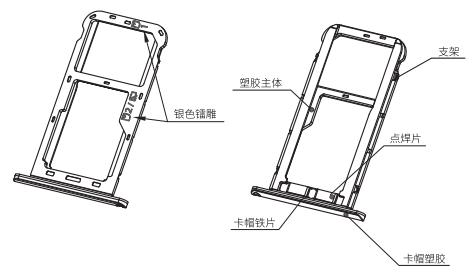

12	13	14	15
MAPX	MODIFICATION	DATE	DRAW

SECTION A-A

SECTION B-B

NOTES:

- 1.材料: See Table.
- 2.外观处理: 具体需参考客户ID工艺文件。
产品表面不得有锋利边, 毛刺, 压痕, 划伤, 油污, 多料, 缺料, 扭曲变形, 裂痕等缺陷。
- 3.尺寸: 2D图纸未标注公差尺寸, 其公差参照公差表; 未标注尺寸, 参照3D图档, 其公差参照公差表; 带*尺寸为中电尺寸, 要求每批次检验; 带☆尺寸管控CPK, 且CPK≥1.33;
- 4.产品需满足(EU)WEEE和ROHS等认证要求; 在产品制程之原物料/零件必须符合环境管理物质规定。

NO.	NAME	MATERIAL
A	塑胶主体	Nylon Black
B	支架	SUS301 NO PLATING
C	点焊片	SUS301 NO PLATING
D	铁片卡帽	SUS301 NO PLATING
E	卡帽塑胶	PC 外观: 参考客户ID工艺文件

MANUFACTURE DWG		 东莞市讯普电子科技有限公司 DongGuan XunPu Electronics Co.,Ltd	
UNLESS OTHERWISE SPECIFIED TOLERANCES			TITLE: MCS-302-卡托
DECIMALS:	ANGLES:		PAR MCS-302-KT2B
		DWN KING	2019.05.08
		CHKD APVD	
		SCALE 1:1	UNIT: mm
		CUSTOMER COPY	SIZE:A4
			UNIT: mm
			SHEET:1F1
			REV:A