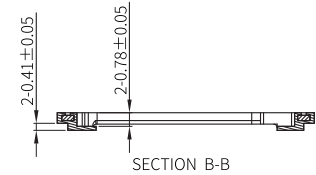

12	13	14	15
MAPX	MODIFICATION	DATE	DRAW

SECTION A-A

SECTION B-B

NOTES:

- 1.材料: See Table.
- 2.外观处理: 具体需参考客户ID工艺文件。
产品表面不得有锋利边, 毛刺, 压痕, 划伤, 油污, 多料, 缺料, 扭曲变形, 裂痕等缺陷。
- 3.尺寸: 2D图纸未标注公差尺寸, 其公差参照公差表; 未标注尺寸, 参照3D图档, 其公差参照公差表; 带*尺寸为中电尺寸, 要求每批次检验; 带☆尺寸管控CPK, 且CPK≥1.33;
- 4.产品需满足(EU)WEEE和ROHS等认证要求; 在产品制程之原物料/零件必须符合环境管理物质规定。

NO.	NAME	MATERIAL
A	塑胶主体	Nylon Black
B	支架	SUS301 NO PLATING
C	点焊片	SUS301 NO PLATING
D	铁片卡帽	SUS301 NO PLATING
E	卡帽塑胶	PC 外观: 参考客户ID工艺文件

MANUFACTURE DWG		 东莞市讯普电子科技有限公司 DongGuan XunPu Electronics Co.,Ltd	
UNLESS OTHERWISE SPECIFIED TOLERANCES			TITLE: MCS-302-卡托
DECIMALS:	ANGLES:		PAR MCS-302-KT2B
		DWN KING	2019.05.08
		CHKD APVD	
		SCALE 1:1	UNIT: mm
		CUSTOMER COPY	SIZE:A4
			UNIT: mm
			SHEET:1F1
			REV:A