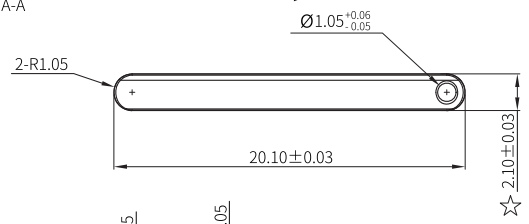

12	13	14	15
MAPX	MODIFICATION	DATE	DRAW

SECTION A-A

SECTION B-B

NOTES:

- 1.材料: See Table.
- 2.外观处理: 具体需参考客户ID工艺文件。
产品表面不得有锋利边, 毛刺, 压痕, 划伤, 油污, 多料, 缺料, 扭曲变形, 裂痕等缺陷。
- 3.尺寸: 2D图纸未标注公差尺寸, 其公差参照公差表; 未标注尺寸, 参照3D图档, 其公差参照公差表; 带*尺寸为中电尺寸, 要求每批次检验; 带☆尺寸管控CPK, 且CPK≥1.33;
- 4.产品需满足(EU)WEEE和ROHS等认证要求; 在产品制程之原物料/零件必须符合环境管理物质规定。

NO.	NAME	MATERIAL
A	塑胶主体	Nylon Black
B	支架	SUS301 NO PLATING
C	点焊片	SUS301 NO PLATING
D	铁片卡帽	SUS301 NO PLATING
E	卡帽塑胶	PC 外观: 参考客户ID工艺文件

MANUFACTURE DWG		 东莞市讯普电子科技有限公司 DongGuan XunPu Electronics Co.,Ltd	
UNLESS OTHERWISE SPECIFIED TOLERANCES			TITLE: MCS-302-卡托
DECIMALS:	ANGLES:		PAR MCS-302-KT2B
		DWN KING	2019.05.08
		CHKD APVD	
		SCALE 1:1	UNIT: mm
		CUSTOMER COPY	SIZE:A4
			UNIT: mm
			SHEET:1F1
			REV:A