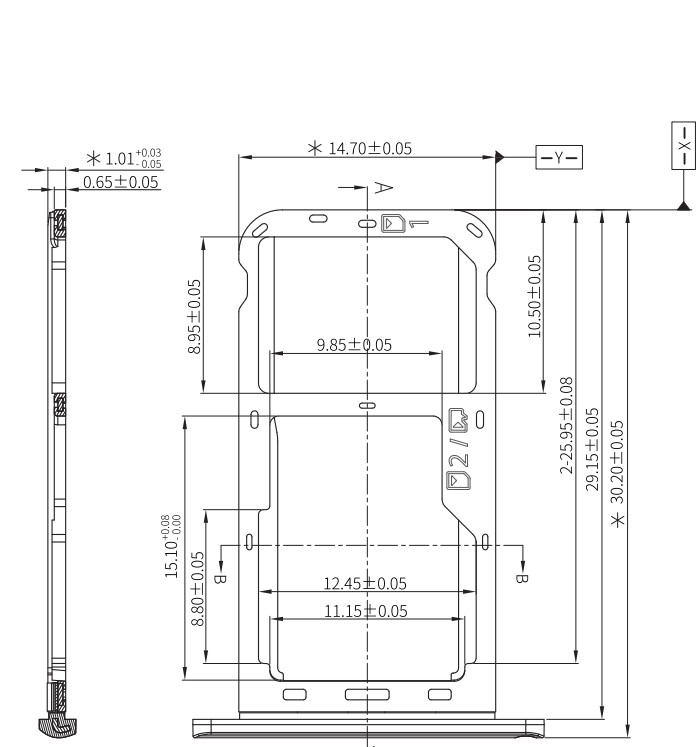

12	13	14	15
MAPX	MODIFICATION	DATE	DRAW

SECTION A-A

SECTION B-B

NOTES:

- 1.材料: See Table.
- 2.外观处理: 具体需参考客户ID工艺文件。
产品表面不得有锋利边, 毛刺, 压痕, 划伤, 油污, 多料, 缺料, 扭曲变形, 裂痕等缺陷。
- 3.尺寸: 2D图纸未标注公差尺寸, 其公差参照公差表; 未标注尺寸, 参照3D图档, 其公差参照公差表; 带*尺寸为中电尺寸, 要求每批次检验; 带☆尺寸管控CPK, 且CPK≥1.33;
- 4.产品需满足(EU)WEEE和ROHS等认证要求; 在产品制程之原物料/零件必须符合环境管理物质规定。

NO.	NAME	MATERIAL
A	塑胶主体	Nylon Black
B	支架	SUS301 NO PLATING
C	点焊片	SUS301 NO PLATING
D	铁片卡帽	SUS301 NO PLATING
E	卡帽塑胶	PC 外观: 参考客户ID工艺文件

MANUFACTURE DWG		 东莞市讯普电子科技有限公司 DongGuan XunPu Electronics Co.,Ltd	
UNLESS OTHERWISE SPECIFIED TOLERANCES			TITLE: MCS-302-卡托
DECIMALS:	ANGLES:		PAR MCS-302-KT2B
		DWN KING	2019.05.08
		CHKD APVD	
		SCALE 1:1	UNIT: mm
		CUSTOMER COPY	SIZE:A4
			UNIT: mm
			SHEET:1F1
			REV:A