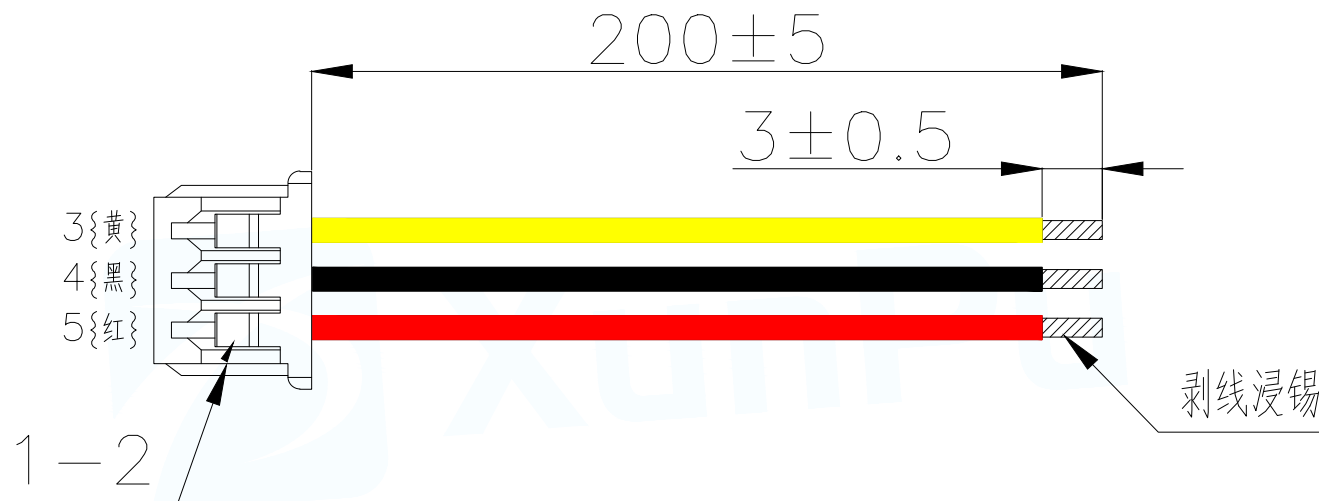

可定制

技术要求:

- 1.1 端子铆接牢固,无松动,脱落现象;
- 1.2 线材印字清晰,无破损划伤;
- 1.3 端子与线材拉力值: $\geq 2.5\text{kg}$;
- 1.4 线材两端100%导通,无短/断路
- 1.5 外观要求按品质管理部检验标准执行
- 1.6 包装要求按包装作业指引或者客户制定包装要求

序号	线材名称	材料规格(符合ROHS)	用量	单位	备注
1	胶壳	MX1.25-3PJK XunPu	1	pcs	打端剥皮:2.0-2.5mm
2	端子	MX1.25-DZ XunPu	3	pcs	按照图中线序方向打端和插壳,端子与胶壳连
3	线材	UL1571 28# OD0.9mm 7*0.127TS 黄色	200	mm	裁线长度:见材料表,裁线公差 $\pm 2\text{mm}$;
4	线材	UL1571 28# OD0.9mm 7*0.127TS 黑色	200	mm	裁线长度:见材料表,裁线公差 $\pm 2\text{mm}$;
5	线材	UL1571 28# OD0.9mm 7*0.127TS 红色	200	mm	裁线长度:见材料表,裁线公差 $\pm 2\text{mm}$;

MANUFACTURE DWG		 东莞市讯普电子科技有限公司 DongGuan XunPu Electronics Co.,Ltd	
UNLESS OTHERWISE SPECIFIED TOLERANCES			TITLE: Terminal wiring
			PAR MX125P3-157128200-111
DECIMALS:	ANGLES:		DWN
0~100 $\pm 2\text{mm}$	X':: $\pm 5'$		CHKD
100~200 $\pm 3\text{mm}$	X.X': $\pm 3'$	APVD	SCALE:1:1 UNIT:MM
200~300 $\pm 5\text{mm}$	X.XX': $\pm 1'$	CUSTOMER COPY	SIZE:A4 SHEET:1F1 REV:A