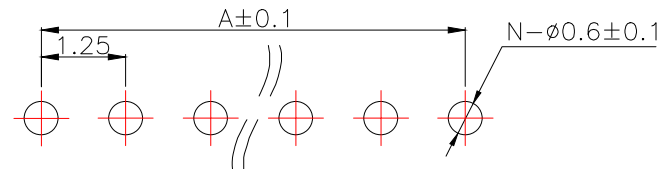

PCB.WELDING DRAWING

MANUFACTURE DWG		东莞市讯普电子科技有限公司 DongGuan XunPu Electronics Co.,Ltd	
UNLESS OTHERWISE SPECIFIED TOLERANCES		TITLE: WAFER-MX1.25B-弯针	
		PAR	WAFER-MX1.25B-NPWZ
DECIMALS:	ANGLES:	DWN	
X.X$\pm$0.10	X.$^{\circ}$$\pm$5'	CHKD	
X.XX=0.05	X.$^{\circ}$$\pm$2'	APVD	
X.XXX=0.02		SCALE:1:1	UNIT:MM
CUSTOMER COPY		SIZE:A4	SHEET:1F1
			REV:A