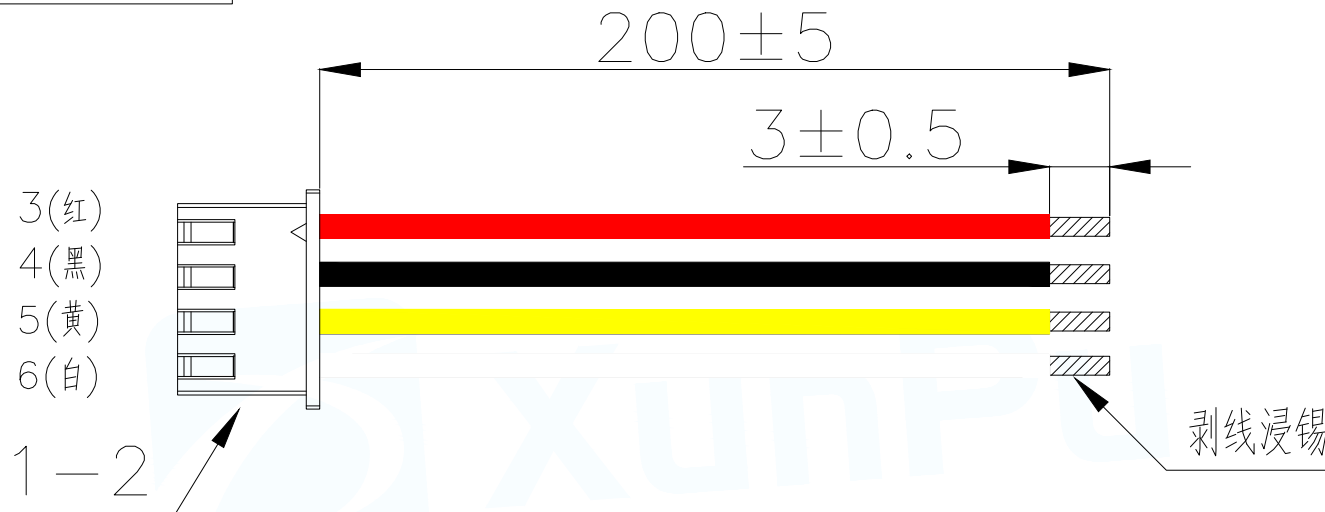

可定制

序号	线材名称	材料规格(符合ROHS)	用量	单位	备注
1	胶壳	XH2.54-4PJK XunPu	1	pcs	打端剥皮:2.0-2.5mm
2	端子	XH2.54-DZ XunPu	4	pcs	按照图中线序方向打端和插壳,端子与胶壳连
3	线材	UL1007 24# OD1.4mm 11*0.16TS 红色	200	mm	裁线长度:见材料表,裁线公差±2mm;
4	线材	UL1007 24# OD1.4mm 11*0.16TS 黑色	200	mm	裁线长度:见材料表,裁线公差±2mm;
5	线材	UL1007 24# OD1.4mm 11*0.16TS 黄色	200	mm	裁线长度:见材料表,裁线公差±2mm;
6	线材	UL1007 24# OD1.4mm 11*0.16TS 白色	200	mm	裁线长度:见材料表,裁线公差±2mm;

技术要求:

- 1.1 端子铆接牢固,无松动,脱落现象;
- 1.2 线材印字清晰,无破损划伤;
- 1.3 端子与线材拉力值: $\geq 2.5\text{kg}$;
- 1.4 线材两端100%导通,无短/断路
- 1.5 外观要求按品质管理部检验标准执行
- 1.6 包装要求按包装作业指引或者客户制定包装要求

MANUFACTURE DWG		 东莞市讯普电子科技有限公司 DongGuan XunPu Electronics Co.,Ltd	
UNLESS OTHERWISE SPECIFIED TOLERANCES		TITLE: Terminal wiring	
		PAR	XH254P4-100724200-111
DECIMALS:	ANGLES:	DWN	
0~100 ±2mm	X'.:±5°	CHKD	
100~200 ±3mm	X.X':±3°	APVD	
200~300 ±5mm	X.XX':±1°	SCALE:1:1	UNIT:MM
CUSTOMER COPY		SIZE:A4	SHEET:1F1
			REV:A