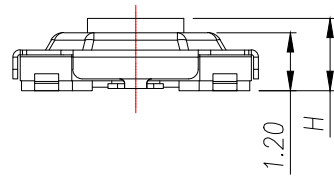

REV.	Q'TY	ECN. NO.	APR.	DATE