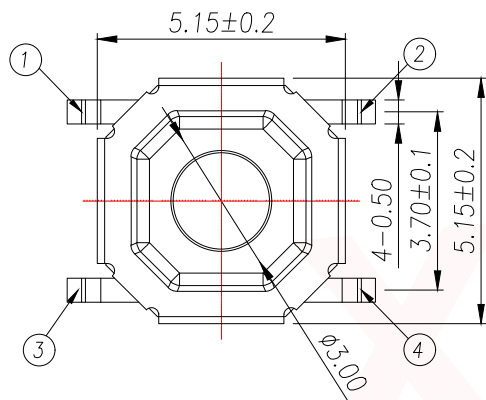

REV.	Q'TY	ECN. NO.	APR.	DATE