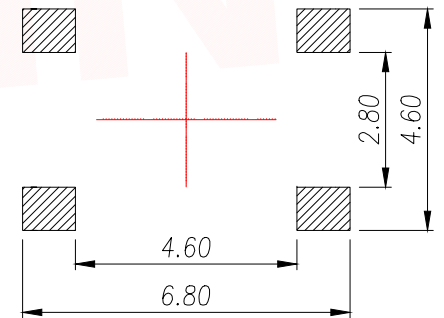

PCB.WELDING DRAWING

ITEM	DESCRIPTION	MATERIAL	QTY	FINISH/COLOR
E	按钮	黄铜	1	酸洗
D	盖板	不锈钢	1	清洗
C	防尘膜	聚酰亚胺	1	橙黄色
B	弹片	不锈钢	1	镀银
A	卡件	黄铜	1	镀银

T S O 1 1 - T B W 1

力度: F: 250G
E: 180G
高度: H1.5
H1.6
.....

H	H	H
1.5	2.0	4.0
1.6	2.5	4.5
1.7	3.0	5.0
1.8	3.5	5.5

DIMENSION IN mm	
TOLERANCE UNLESS OTHERWISE SPECIFIED	
.X±0.35	X.*± 5'
.XX±0.25	.X.*± 3'
.XXX±0.15	.XX.*± 1'

厦门市辛译精密电子有限公司
Xiamen XinYi Xyecomm Electronics Co.,Ltd

APR. Alex	TITLE: 4x4 SMD TACT SWITCH
CHK. Jack	DWG NO. TS011-TBW1EHX
DRA. Can	PROJ. CUSTOMER DRAWING
SIZE A4	SCALE 1:1 SHEET 1/1 REV. A