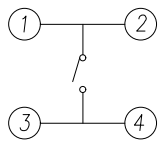

REV.	Q'TY	ECN. NO.	APR.	DATE

CIRCUIT DIAGRAM