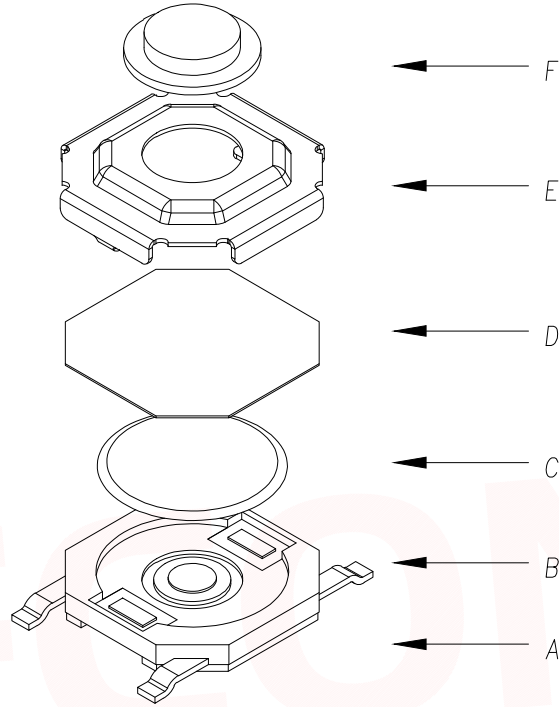

REV.	Q'TY	ECN. NO.	APR.	DATE

CIRCUIT DIAGRAM

The Main Thchnology Performance

Rate voltage,current	50mA DC12V
Contact resistance	≤100mΩ
Operating force	±30gf
Travel	0.20±0.10mm
Insulated resistance	>100MΩ
Dielectric strength	>250VAC/1min

PCB.WELDING DRAWING

ITEM	DESCRIPTION	MATERIAL	QTY	FINISH/COLOR
E	按钮	黄铜	1	酸洗
D	盖板	不锈钢	1	清洗
C	防尘膜	聚酰亚胺	1	橙黄色
B	弹片	不锈钢	1	镀银
A	卡件	黄铜	1	镀银

T S O 1 1 - T B W 1

力度: F: 250G
E: 180G
高度: H1.5
H1.6
.....

H	H	H
1.5	2.0	4.0
1.6	2.5	4.5
1.7	3.0	5.0
1.8	3.5	5.5

DIMENSION IN mm	
TOLERANCE UNLESS OTHERWISE SPECIFIED	
.X±0.35	X.*± 5'
.XX±0.25	.X.*± 3'
.XXX±0.15	.XX.*± 1'

厦门市辛译精密电子有限公司
Xiamen XinYi Xyecomm Electronics Co.,Ltd

APR. Alex	TITLE: 4x4 SMD TACT SWITCH
CHK. Jack	DWG NO. TS011-TBW1EHX
DRA. Can	PROJ. CUSTOMER DRAWING
SIZE A4	SCALE 1:1 SHEET 1/1 REV. A