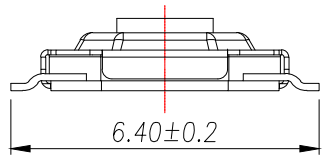

REV.	Q'TY	ECN. NO.	APR.	DATE

CIRCUIT DIAGRAM