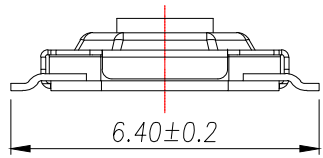

REV.	Q'TY	ECN. NO.	APR.	DATE

CIRCUIT DIAGRAM