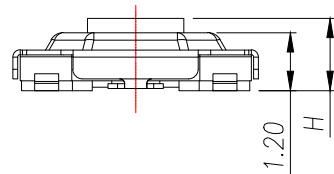

REV.	Q'TY	ECN. NO.	APR.	DATE