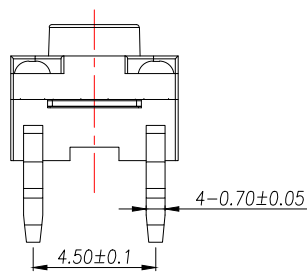

REV.	Q'TY	ECN. NO.	APR.	DATE

The Main Thchnology Performance

Rate voltage,current	50mA DC12V
Contact resistance	<100mΩ
Operating force	±30gf
Travel	0.30±0.10mm
Insulated resistance	>100MΩ
Dielectric strength	>250VAC/1min
IP rating	IP67