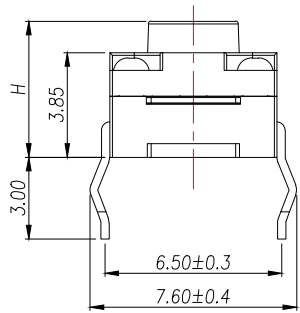

REV.	Q'TY	ECN. NO.	APR.	DATE

The Main Thchnology Performance

Rate voltage,current	50mA DC12V
Contact resistance	<100mΩ
Operating force	±30gf
Travel	0.30±0.10mm
Insulated resistance	>100MΩ
Dielectric strength	>250VAC/1min
IP rating	IP67