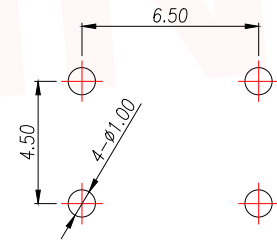

PCB.WELDING DRAWING

ITEM	DESCRIPTION	MATERIAL	QTY	FINSH/COLOR
G	按钮	PPA	1	黑色
F	盖板	PPA	1	黑色
E	防尘膜	硅胶	1	黑色
D	防水层	聚酰亚胺	1	橙黄色
C	弹片	不锈钢	1	镀银
B	本体	PPA	1	黑色
A	卡件	黄铜	1	镀银

T S O 1 7 - C B Y 1

力度: F: 250G E: 180G
 高度: H4.3 H4.5

H	H	H
4.3	6.5	9.5
4.5	7.0	10.0
4.8	7.5	10.5
5.0	8.0	11.0
5.5	8.5	11.5
6.0	9.0	12.0

DIMENSION IN mm		厦门市辛译精密电子有限公司 Xiamen XinYi Xyecomm Electronics Co.,Ltd	
.X±0.35	X.*± 5°	APR. Alex	TITLE: 6x6 DIP TACT SWITCH
.XX±0.25	.X*± 3°	CHK. Jack	DWG NO. TS017-CBY1FHX
.XXX±0.15	.XX*± 1°	DRA. Can	PROJ. CUSTOMER DRAWING
		SIZE A4	SCALE 1:1 SHEET 1/1 REV. A