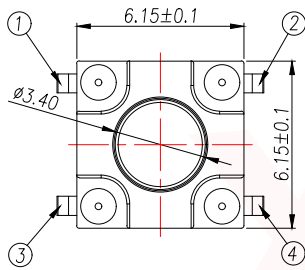

REV.	Q'TY	ECN. NO.	APR.	DATE

The Main Thchnology Performance

Rate voltage,current	50mA DC12V
Contact resistance	<100mΩ
Operating force	±30gf
Travel	0.30±0.10mm
Insulated resistance	>100MΩ
Dielectric strength	>250VAC/1min
IP rating	IP67