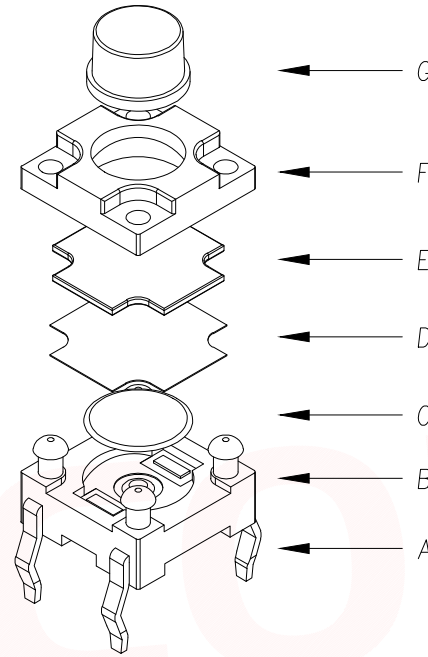

REV.	Q'TY	ECN. NO.	APR.	DATE

The Main Thchnology Performance

Rate voltage,current	50mA DC12V
Contact resistance	<100mΩ
Operating force	±30gf
Travel	0.30±0.10mm
Insulated resistance	>100MΩ
Dielectric strength	>250VAC/1min
IP rating	IP67