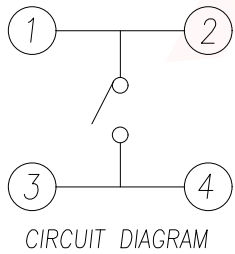

REV.	Q'TY	ECN. NO.	APR.	DATE

The Main Thchnology Performance

Rate voltage,current	50mA DC12V
Contact resistance	<100mΩ
Operating force	±30gf
Travel	0.30±0.10mm
Insulated resistance	>100MΩ
Dielectric strength	>250VAC/1min
IP rating	IP67