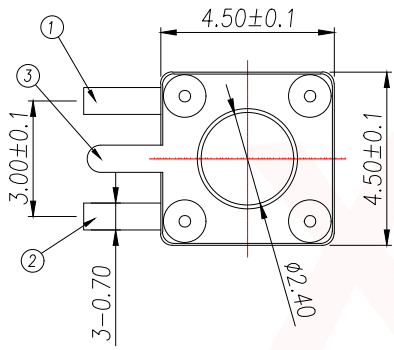

REV.	Q'TY	ECN. NO.	APR.	DATE

CIRCUIT DIAGRAM

E	按钮	PPA	1	黑色
D	盖板	铁盖板	1	镀锡铜
C	弹片	不锈钢	1	镀银
B	本体	PPA	1	黑色
A	卡件	黄铜	1	镀银
ITEM	DESCRIPTION	MATERIAL	QTY	FINSH/COLOR

The Main Thchnology Performance

Rate voltage.current	50mA DC12V
Contact resistance	<100mΩ
Operating force	±30gf
Travel	0.20±0.10mm
Insulated resistance	>100MΩ
Dielectric strength	>250VAC/1min

PCB.WELDING DRAWING

T S C O 8 - C B W 1

力度: F: 250G E: 180G
 高度: H3.5 H3.8

H	H	H
3.5	5.5	8.0
3.8	6.0	8.5
4.3	6.5	9.0
4.5	7.0	9.5
5.0	7.5	10.0

DIMENSION IN mm	
TOLERANCE UNLESS OTHERWISE SPECIFIED	
.X±0.35	.X*± 5'
.XX±0.25	.X*± 3'
.XXX±0.15	.XX*± 1'

厦门市辛译精密电子有限公司
 Xiamen XinYi Xyecomm Electronics Co.,Ltd

APR. Alex	TITLE: 4.5x4.5 DIP TACT SWITCH
CHK. Jack	DWG NO. TSC08-CBW1FHX
DRA. Can	PROJ. CUSTOMER DRAWING
SIZE A4	SCALE 1:1 SHEET 1/1 REV. A

X-ON Electronics