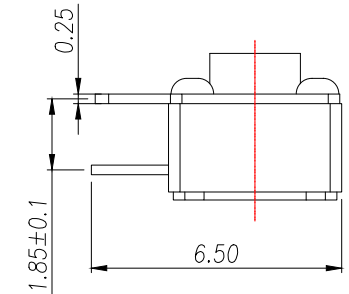

REV.	Q'TY	ECN. NO.	APR.	DATE

CIRCUIT DIAGRAM

E	按钮	PPA	1	黑色
D	盖板	铁盖板	1	镀锡铜
C	弹片	不锈钢	1	镀银
B	本体	PPA	1	黑色
A	卡件	黄铜	1	镀银
ITEM	DESCRIPTION	MATERIAL	QTY	FINSH/COLOR

The Main Thchnology Performance

Rate voltage.current	50mA DC12V
Contact resistance	<100mΩ
Operating force	±30gf
Travel	0.20±0.10mm
Insulated resistance	>100MΩ
Dielectric strength	>250VAC/1min

PCB.WELDING DRAWING

T S C O 8 - C B W 1

力度: F: 250G E: 180G
 高度: H3.5 H3.8

H	H	H
3.5	5.5	8.0
3.8	6.0	8.5
4.3	6.5	9.0
4.5	7.0	9.5
5.0	7.5	10.0

DIMENSION IN mm	
TOLERANCE UNLESS OTHERWISE SPECIFIED	
.X±0.35	.X*± 5'
.XX±0.25	.X*± 3'
.XXX±0.15	.XX*± 1'

厦门市辛译精密电子有限公司
 Xiamen XinYi Xyecomm Electronics Co.,Ltd

APR. Alex	TITLE: 4.5x4.5 DIP TACT SWITCH
CHK. Jack	DWG NO. TSC08-CBW1FHX
DRA. Can	PROJ. CUSTOMER DRAWING
SIZE A4	SCALE 1:1 SHEET 1/1 REV. A

X-ON Electronics