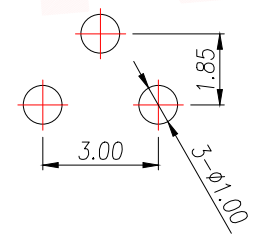

REV.	Q'TY	ECN. NO.	APR.	DATE

CIRCUIT DIAGRAM

E	按钮	PPA	1	黑色
D	盖板	铁盖板	1	镀锡铜
C	弹片	不锈钢	1	镀银
B	本体	PPA	1	黑色
A	卡件	黄铜	1	镀银
ITEM	DESCRIPTION	MATERIAL	QTY	FINSH/COLOR

The Main Thchnology Performance

Rate voltage.current	50mA DC12V
Contact resistance	<100mΩ
Operating force	±30gf
Travel	0.20±0.10mm
Insulated resistance	>100MΩ
Dielectric strength	>250VAC/1min

PCB.WELDING DRAWING

T S C O 8 - C B W 1

力度: F: 250G E: 180G
 高度: H3.5 H3.8

H	H	H
3.5	5.5	8.0
3.8	6.0	8.5
4.3	6.5	9.0
4.5	7.0	9.5
5.0	7.5	10.0

DIMENSION IN mm	
TOLERANCE UNLESS OTHERWISE SPECIFIED	
.X±0.35	.X*± 5'
.XX±0.25	.X*± 3'
.XXX±0.15	.XX*± 1'