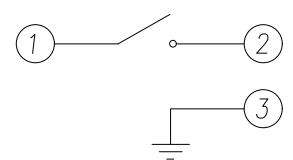

REV.	Q'TY	ECN. NO.	APR.	DATE

CIRCUIT DIAGRAM

E	按钮	PPA	1	黑色
D	盖板	铁盖板	1	镀锡铜
C	弹片	不锈钢	1	镀银
B	本体	PPA	1	黑色
A	卡件	黄铜	1	镀银
ITEM	DESCRIPTION	MATERIAL	QTY	FINSH/COLOR

The Main Thchnology Performance

Rate voltage.current	50mA DC12V
Contact resistance	<100mΩ
Operating force	±30gf
Travel	0.20±0.10mm
Insulated resistance	>100MΩ
Dielectric strength	>250VAC/1min

PCB.WELDING DRAWING

T S C O 8 - C B W 1

力度: F: 250G E: 180G
 高度: H3.5 H3.8

H	H	H
3.5	5.5	8.0
3.8	6.0	8.5
4.3	6.5	9.0
4.5	7.0	9.5
5.0	7.5	10.0

DIMENSION IN mm	
TOLERANCE UNLESS OTHERWISE SPECIFIED	
.X±0.35	.X*± 5'
.XX±0.25	.X*± 3'
.XXX±0.15	.XX*± 1'