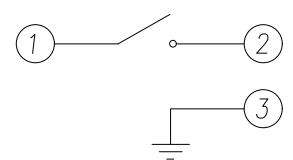

REV.	Q'TY	ECN. NO.	APR.	DATE

CIRCUIT DIAGRAM

E	按钮	PPA	1	黑色
D	盖板	铁盖板	1	镀锡铜
C	弹片	不锈钢	1	镀银
B	本体	PPA	1	黑色
A	卡件	黄铜	1	镀银
ITEM	DESCRIPTION	MATERIAL	QTY	FINSH/COLOR

The Main Thchnology Performance

Rate voltage.current	50mA DC12V
Contact resistance	<100mΩ
Operating force	±30gf
Travel	0.20±0.10mm
Insulated resistance	>100MΩ
Dielectric strength	>250VAC/1min

PCB.WELDING DRAWING

T S C O 8 - C B W 1

力度: F: 250G E: 180G
 高度: H3.5 H3.8

H	H	H
3.5	5.5	8.0
3.8	6.0	8.5
4.3	6.5	9.0
4.5	7.0	9.5
5.0	7.5	10.0

DIMENSION IN mm	
TOLERANCE UNLESS OTHERWISE SPECIFIED	
.X±0.35	X.*± 5'
.XX±0.25	.X*± 3'
.XXX±0.15	.XX*± 1'