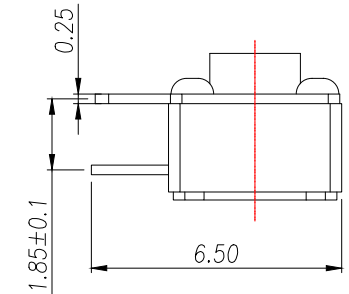

REV.	Q'TY	ECN. NO.	APR.	DATE

CIRCUIT DIAGRAM

E	按钮	PPA	1	黑色
D	盖板	铁盖板	1	镀锡铜
C	弹片	不锈钢	1	镀银
B	本体	PPA	1	黑色
A	卡件	黄铜	1	镀银
ITEM	DESCRIPTION	MATERIAL	QTY	FINSH/COLOR

The Main Thchnology Performance

Rate voltage.current	50mA DC12V
Contact resistance	<100mΩ
Operating force	±30gf
Travel	0.20±0.10mm
Insulated resistance	>100MΩ
Dielectric strength	>250VAC/1min

PCB.WELDING DRAWING

T S C O 8 - C B W 1

力度: F: 250G E: 180G
 高度: H3.5 H3.8

H	H	H
3.5	5.5	8.0
3.8	6.0	8.5
4.3	6.5	9.0
4.5	7.0	9.5
5.0	7.5	10.0

DIMENSION IN mm	
TOLERANCE UNLESS OTHERWISE SPECIFIED	
.X±0.35	X.*± 5'
.XX±0.25	.X*± 3'
.XXX±0.15	.XX*± 1'

厦门市辛译精密电子有限公司
 Xiamen XinYi Xyecom Electronics Co.,Ltd

APR. Alex	TITLE: 4.5x4.5 DIP TACT SWITCH
CHK. Jack	DWG NO. TSC08-CBW1FHX
DRA. Can	PROJ. CUSTOMER DRAWING
SIZE A4	SCALE 1:1 SHEET 1/1 REV. A

X-ON Electronics