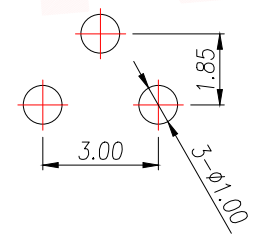

REV.	Q'TY	ECN. NO.	APR.	DATE

CIRCUIT DIAGRAM

E	按钮	PPA	1	黑色
D	盖板	铁盖板	1	镀锡铜
C	弹片	不锈钢	1	镀银
B	本体	PPA	1	黑色
A	卡件	黄铜	1	镀银
ITEM	DESCRIPTION	MATERIAL	QTY	FINSH/COLOR

The Main Thchnology Performance

Rate voltage.current	50mA DC12V
Contact resistance	<100mΩ
Operating force	±30gf
Travel	0.20±0.10mm
Insulated resistance	>100MΩ
Dielectric strength	>250VAC/1min

PCB.WELDING DRAWING

T S C O 8 - C B W 1

力度: F: 250G E: 180G
 高度: H3.5 H3.8

H	H	H
3.5	5.5	8.0
3.8	6.0	8.5
4.3	6.5	9.0
4.5	7.0	9.5
5.0	7.5	10.0

DIMENSION IN mm	
TOLERANCE UNLESS OTHERWISE SPECIFIED	
.X±0.35	X.*± 5'
.XX±0.25	.X*± 3'
.XXX±0.15	.XX*± 1'