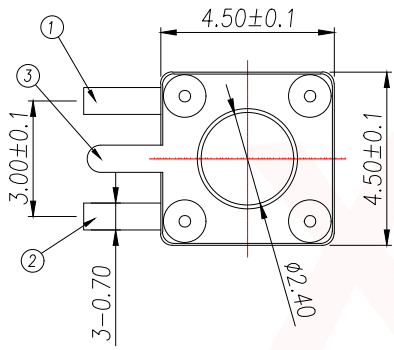

REV.	Q'TY	ECN. NO.	APR.	DATE

CIRCUIT DIAGRAM

E	按钮	PPA	1	黑色
D	盖板	铁盖板	1	镀锡铜
C	弹片	不锈钢	1	镀银
B	本体	PPA	1	黑色
A	卡件	黄铜	1	镀银
ITEM	DESCRIPTION	MATERIAL	QTY	FINSH/COLOR

The Main Thchnology Performance

Rate voltage.current	50mA DC12V
Contact resistance	<100mΩ
Operating force	±30gf
Travel	0.20±0.10mm
Insulated resistance	>100MΩ
Dielectric strength	>250VAC/1min

PCB.WELDING DRAWING

T S C O 8 - C B W 1

力度: F: 250G E: 180G
 高度: H3.5 H3.8

H	H	H
3.5	5.5	8.0
3.8	6.0	8.5
4.3	6.5	9.0
4.5	7.0	9.5
5.0	7.5	10.0

DIMENSION IN mm	
TOLERANCE UNLESS OTHERWISE SPECIFIED	
.X±0.35	X.*± 5'
.XX±0.25	.X*± 3'
.XXX±0.15	.XX*± 1'

厦门市辛译精密电子有限公司
 Xiamen XinYi Xyecom Electronics Co.,Ltd

APR. Alex	TITLE: 4.5x4.5 DIP TACT SWITCH
CHK. Jack	DWG NO. TSC08-CBW1FHX
DRA. Can	PROJ. CUSTOMER DRAWING
SIZE A4	SCALE 1:1 SHEET 1/1 REV. A

X-ON Electronics