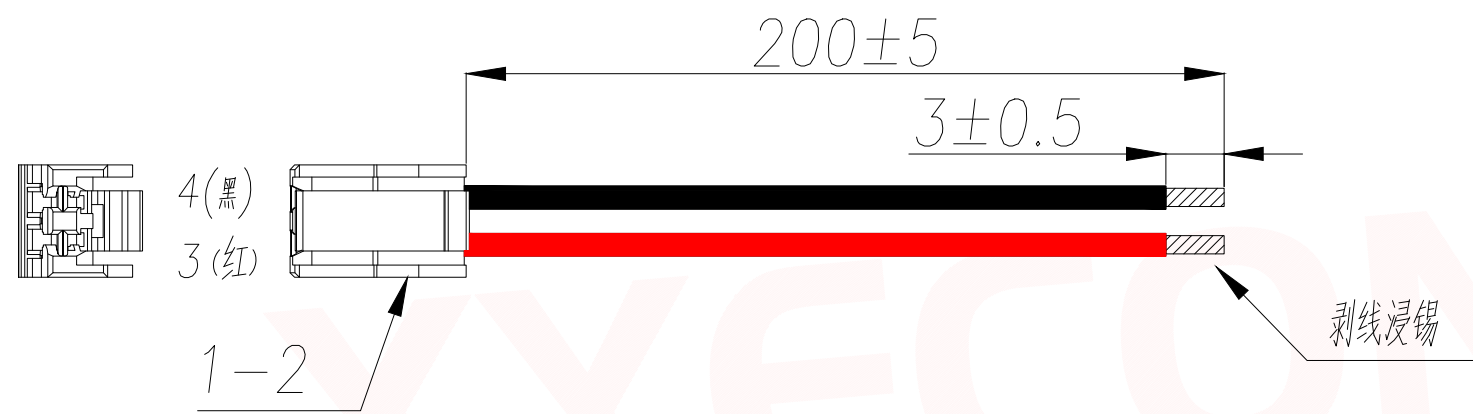

REV.	Q'TY	ECN. NO.	APR.	DATE

可定制

- 技术要求:
- 1.1. 端子铆接牢固, 无松动, 脱落现象;
  - 1.2. 电线印字清晰, 无破损划伤;
  - 1.3 端子与电线拉力值:  $\geq 2.5\text{kg}$ ;
  - 1.4 电线两端100%导通, 无短/断路
  2. 外观要求按品质管理部检验标准执行
  3. 包装要求按包装作业指引或者客户制定包装要求

序号	名称	规格描述	数量	备注
1	胶壳	XY-GH1.25-2A41	1	打端剥皮: 2.0-2.5mm
2	端子	XY-GH1.25-31	2	按照图中线序方向打端和插壳, 端子与胶壳连
3	电线	UL1571 28# 200mm OD1.4mm 11*0.16TS 红	1	裁线长度: 见材料表, 裁线公差 $\pm 2\text{mm}$ ;
4	电线	UL1571 28# 200mm OD1.4mm 11*0.16TS 黑	1	裁线长度: 见材料表, 裁线公差 $\pm 2\text{mm}$ ;

DIMENSION IN mm		厦门市辛译精密电子有限公司 Xiamen XinYi Xyecomm Electronics Co.,Ltd			
TOLERANCE UNLESS OTHERWISE SPECIFIED				TITLE: 单端镀锡 3MM GH1.25 2P 1571 28# 200MM	
.X $\pm 0.35$	X.* $\pm 5^\circ$	APR.	Alex	DWG NO. XY-GH1.25-28B-200-DD3-2A	
.XX $\pm 0.25$	.X* $\pm 3^\circ$	CHK.	Jack	PROJ.  CUSTOMER DRAWING	
.XXX $\pm 0.15$	.XX* $\pm 1^\circ$	DRA.	Can	SIZE A4	SCALE 1:1
				SHEET 1/1	REV. A