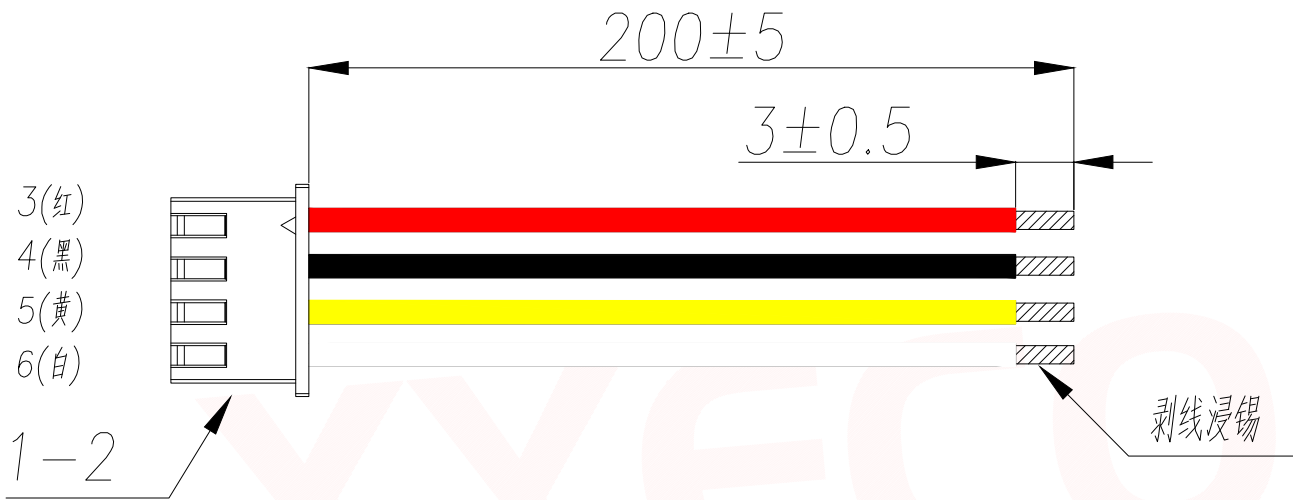

REV.	Q'TY	ECN. NO.	APR.	DATE

可定制

- 技术要求:
- 1.1. 端子铆接牢固, 无松动, 脱落现象;
 - 1.2. 电线印字清晰, 无破损划伤;
 - 1.3 端子与电线拉力值: $\geq 2.5\text{kg}$;
 - 1.4 电线两端100%导通, 无短/断路
 2. 外观要求按品质管理部检验标准执行
 3. 包装要求按包装作业指引或者客户制定包装要求

序号	名称	规格描述	数量	备注
1	胶壳	XY-XH2.54-4A41	1	打端剥皮: 2.0-2.5mm
2	端子	XY-XH2.54-31	4	按照图中线序方向打端和插壳, 端子与胶壳连
3	电线	UL1007 24# 200mm OD1.4mm 11*0.16TS 红	1	裁线长度: 见材料表, 裁线公差 $\pm 2\text{mm}$;
4	电线	UL1007 24# 200mm OD1.4mm 11*0.16TS 黑	1	裁线长度: 见材料表, 裁线公差 $\pm 2\text{mm}$;
5	电线	UL1007 24# 200mm OD1.4mm 11*0.16TS 黄	1	裁线长度: 见材料表, 裁线公差 $\pm 2\text{mm}$;
6	电线	UL1007 24# 200mm OD1.4mm 11*0.16TS 绿	1	裁线长度: 见材料表, 裁线公差 $\pm 2\text{mm}$;

DIMENSION IN mm		TOLERANCE UNLESS OTHERWISE SPECIFIED		APR. Alex		TITLE: 单端微锡 3MM XH2.54 4P 1007 24# 200MM	
.X \pm 0.35	X.* \pm 5*						
.XX \pm 0.25	.X.* \pm 3*	DRA. Can	PROJ. CUSTOMER DRAWING				
.XXX \pm 0.15	.XX.* \pm 1*	SIZE A4	SCALE 1:1	SHEET 1/1	REV. A		