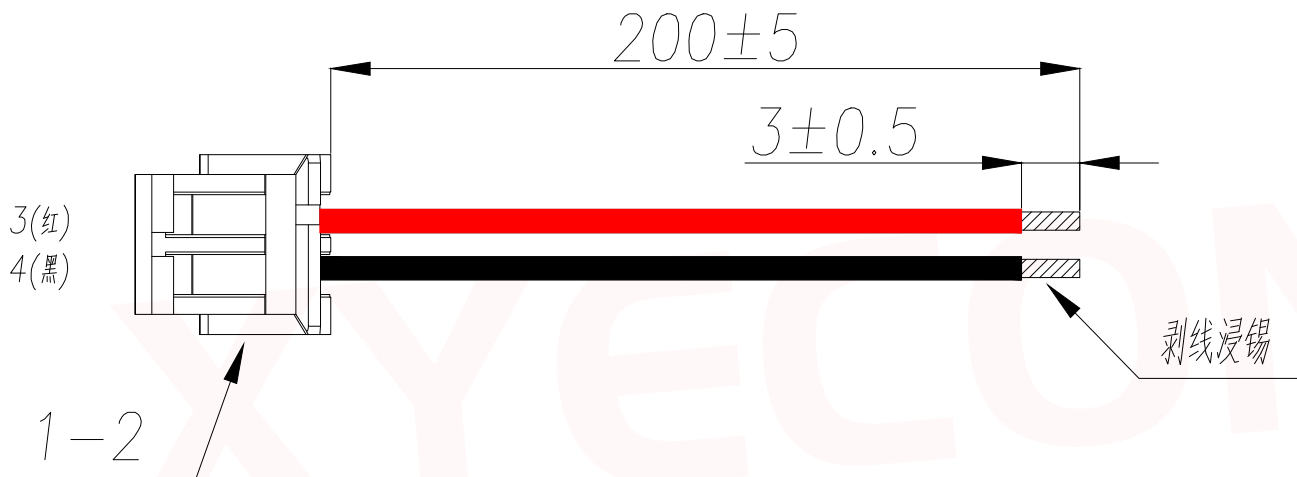

REV.	Q'TY	ECN. NO.	APR.	DATE

可定制

- 技术要求:
- 1.1. 端子铆接牢固, 无松动, 脱落现象;
  - 1.2. 电线印字清晰, 无破损划伤;
  - 1.3 端子与电线拉力值:  $\geq 2.5\text{kg}$ ;
  - 1.4 电线两端 100% 导通, 无短/断路
  2. 外观要求按品质管理部检验标准执行
  3. 包装要求按包装作业指引或者客户制定包装要求

序号	名称	规格描述	数量	备注
1	胶壳	XY-ZH1.5-2A41	1	打端剥皮: 2.0-2.5mm
2	端子	XY-ZH1.5-31	2	按照图中线序方向打端和插壳, 端子与胶壳连
3	电线	UL1571 28# 200mm OD1.4mm 11*0.16TS 红	1	裁线长度: 见材料表, 裁线公差 $\pm 2\text{mm}$ ;
4	电线	UL1571 28# 200mm OD1.4mm 11*0.16TS 黑	1	裁线长度: 见材料表, 裁线公差 $\pm 2\text{mm}$ ;

DIMENSION IN mm		厦门市辛译精密电子有限公司 Xiamen XinYi Xyconn Electronics Co.,Ltd			
TOLERANCE UNLESS OTHERWISE SPECIFIED					
.X $\pm 0.35$	X.* $\pm 5^{\circ}$	APR.	Alex	TITLE: 单端镀锡 3MM ZH1.5 2P 1571 28# 200MM	
.XX $\pm 0.25$	.X.* $\pm 3^{\circ}$	CHK.	Jack	DWG NO. XY-ZH1.5-28B-200-DD3-2A	
.XXX $\pm 0.15$	.XX.* $\pm 1^{\circ}$	DRA.	Can	PROJ.  CUSTOMER DRAWING	
		SIZE	A4	SCALE	1:1
		SHEET	1/1	REV.	A