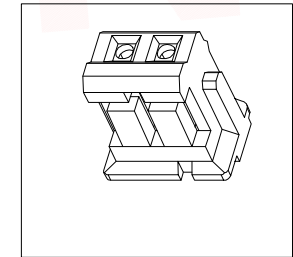

REV.	Q'TY	ECN. NO.	APR.	DATE

可定制

技术要求:

- 1.1. 端子铆接牢固, 无松动, 脱落现象;
- 1.2. 电线印字清晰, 无破损划伤;
- 1.3 端子与电线拉力值: $\geq 2.5\text{kg}$;
- 1.4 电线两端 100% 导通, 无短/断路
2. 外观要求按品质管理部检验标准执行
3. 包装要求按包装作业指引或者客户制定包装要求

序号	名称	规格描述	数量	备注
1	胶壳	XY-ZH1.5-3A41	1	打端剥皮: 2.0-2.5mm
2	端子	XY-ZH1.5-31	3	按照图中线序方向打端和插壳, 端子与胶壳连
3	电线	UL1571 28# 200mm OD1.4mm 11*0.16TS 红色	1	裁线长度: 见材料表, 裁线公差 $\pm 2\text{mm}$;
4	电线	UL1571 28# 200mm OD1.4mm 11*0.16TS 黑色	1	裁线长度: 见材料表, 裁线公差 $\pm 2\text{mm}$;
5	电线	UL1571 28# 200mm OD1.4mm 11*0.16TS 黄色	1	裁线长度: 见材料表, 裁线公差 $\pm 2\text{mm}$;

DIMENSION IN mm		厦门市辛译精密电子有限公司 Xiamen XinYi Xyecomm Electronics Co.,Ltd			
TOLERANCE UNLESS OTHERWISE SPECIFIED		APR.	Alex	TITLE: 单端镀锡 3MM ZH1.5 3P 1571 28# 200MM	
.X \pm 0.35	X.* \pm 5*	CHK.	Jack	DWG NO. XY-ZH1.5-28B-200-DD3-3A	
.XX \pm 0.25	.X* \pm 3*	DRA.	Can	PROJECT: CUSTOMER DRAWING	
.XXX \pm 0.15	.XX* \pm 1*	SIZE	A4	SCALE	1:1
			SHEET	1/1	REV. A