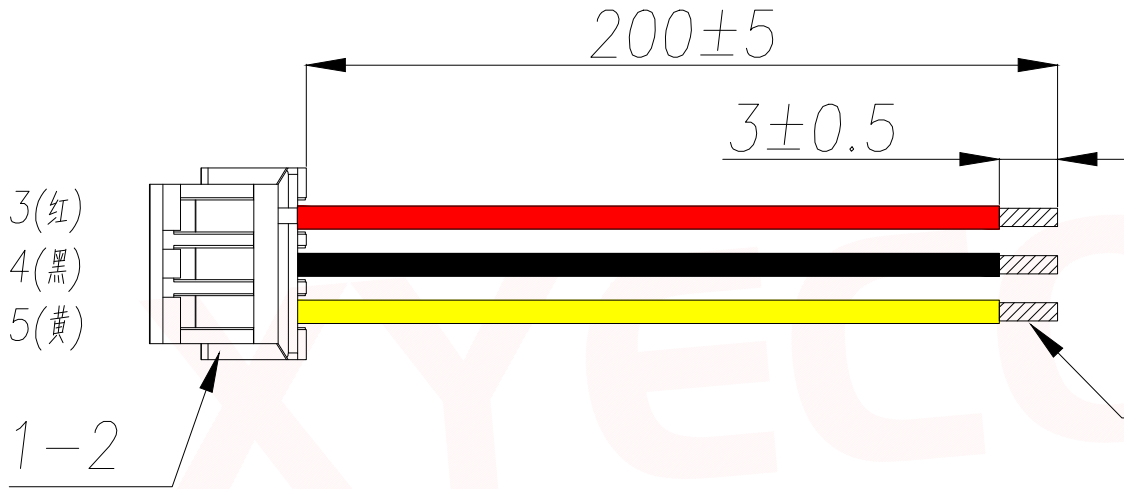

REV.	Q'TY	ECN. NO.	APR.	DATE

可定制

技术要求:

- 1.1. 端子铆接牢固, 无松动, 脱落现象;
- 1.2. 电线印字清晰, 无破损划伤;
- 1.3 端子与电线拉力值: $\geq 2.5\text{kg}$;
- 1.4 电线两端 100% 导通, 无短/断路
2. 外观要求按品质管理部检验标准执行
3. 包装要求按包装作业指引或者客户制定包装要求

序号	名称	规格描述	数量	备注
1	胶壳	XY-ZH1.5-3A41	1	打端剥皮: 2.0-2.5mm
2	端子	XY-ZH1.5-31	3	按照图中线序方向打端和插壳, 端子与胶壳连
3	电线	UL1571 28# 200mm OD1.4mm 11*0.16TS 红色	1	裁线长度: 见材料表, 裁线公差 $\pm 2\text{mm}$;
4	电线	UL1571 28# 200mm OD1.4mm 11*0.16TS 黑色	1	裁线长度: 见材料表, 裁线公差 $\pm 2\text{mm}$;
5	电线	UL1571 28# 200mm OD1.4mm 11*0.16TS 黄色	1	裁线长度: 见材料表, 裁线公差 $\pm 2\text{mm}$;

DIMENSION IN mm		厦门市辛译精密电子有限公司 Xiamen XinYi Xyecomm Electronics Co.,Ltd			
TOLERANCE UNLESS OTHERWISE SPECIFIED		APR.	Alex	TITLE: 单端镀锡 3MM ZH1.5 3P 1571 28# 200MM	
.X \pm 0.35	X.* \pm 5*	CHK.	Jack	DWG NO. XY-ZH1.5-28B-200-DD3-3A	
.XX \pm 0.25	.X* \pm 3*	DRA.	Can	PROJECT: CUSTOMER DRAWING	
.XXX \pm 0.15	.XX* \pm 1*	SIZE	A4	SCALE	1:1
			SHEET	1/1	REV. A