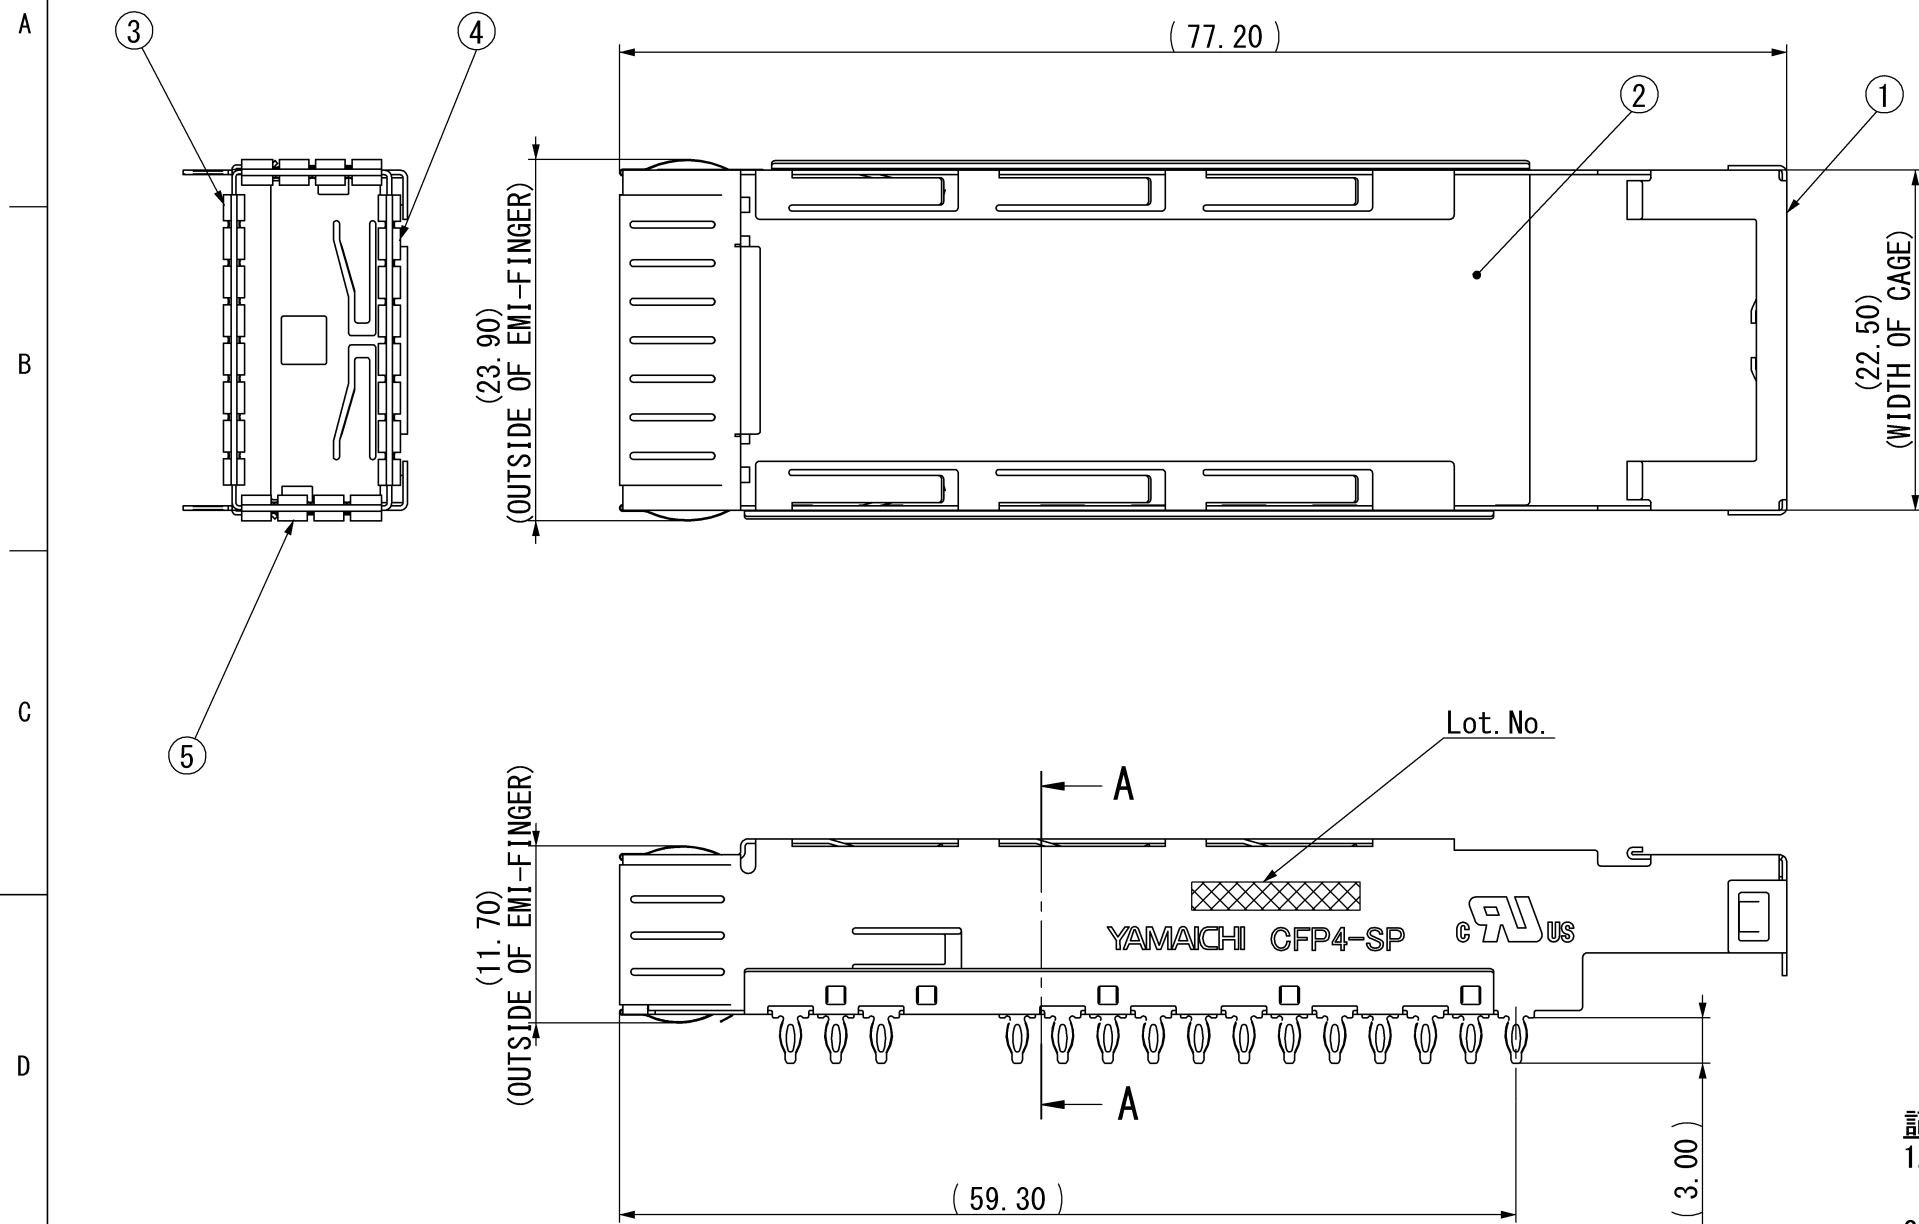

記号x数	変更内容	REVISION DESCRIPTION	承認	検図	担当	年月日	変更通知書No.
△x							
△x							
△x							
△x							
△x							

記事 NOTE

- 性能・取り扱いは、仕様書 F114518-001 による。
Performance and handling shall conform to the specification. (F114518-001)
- 標準梱包はトレイとする。
Standard packaging method is tray.
Refer to Packaging Spec. R114527-001 for details.
- 実装寸法・禁止エリア・使用方法などは仕様書 F114518-001 参照のこと。
Mounting dimension, prohibited area and proper usage that shall conform to specification drawing (F114518-001).
- Lot No.

131003

Date of Manufacture (yy/mm/dd)

部品番号 ITEM	呼称 NAME	個数 QNT.	材質・寸度 MATERIAL	記事 CONTENT
5	EMI-Finger-Side	2	Stainless Steel	脱脂処理(degreasing)
4	EMI-Finger-TOP	1	Stainless Steel	脱脂処理(degreasing)
3	EMI-Finger-Bottom	1	Stainless Steel	脱脂処理(degreasing)
2	Bottom Cage	1	Stainless Steel	脱脂処理(degreasing)
1	Outer Cage	1	Stainless Steel	脱脂処理(degreasing)

RoHS Compliant

指定公差 ±0.3 Tolerances ±0.3 unless otherwise specified. ()寸法は参考値 ()Reference value.							
尺度 SCALE 2/1 承認 APP. 13/10/16 承認 APP. 13/10/15 検図 CHK. 13/10/15 製図 DRW. 13/10/10 設計 DSGN. 13/10/10						分類 (CLASS) CFP4 Single Cage 名称 (TITLE) CN121C-056-0002	
単位 DIMENSION mm 三角図法 3RD. ANGLE PROJECTION T. Ito M. Saito Y. Takai S. Sato S. Sato						図番 (DRW. NO.) A114527-001 Sheet No. / REV. A	