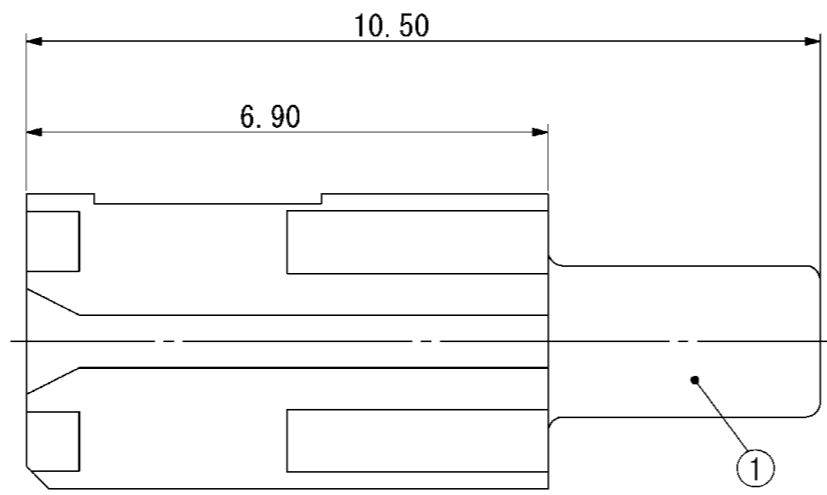

記号x数	変更内容	REVISION DESCRIPTION	承認	検図	担当	年月日	変更通知書No.
△B x							
△C x							
△D x							
△E x							
△F x							

SEC. A-A

記事
 1. 本図は絶縁座のみで納入するものについて規定する。
 This drawing specifies what is supplied only by inner insulator.
 2. 梱包仕様はR107325-001をご参照下さい。
 Refer to R107325-001 for packing specification.
 3. 発注名称 : HF201S-01M0
 Order name : HF201S-01M0

1	絶縁座 Inner Insulator	1	PBT	Ivory
部品番号 ITEM	部品名 DESCRIPTION	個数 QNT.	材質・寸度 MATERIAL	記事 CONTENT

指定外寸公差 ±0.3 Tolerances ±0.3 unless otherwise specified. ()寸法は参考値 ()Reference value.						分類 (CLASS)	
尺度 SCALE	5/1	承認 APP.	承認 APP.	検図 CHK.	製図 DRW.	設計 DSGN.	名称 (TITLE)
単位 DIMENSION	mm	07/08/28		07/08/28	07/08/23	07/08/23	HF201S-01M0
三角図法 3RD ANGLE PROJECTION		大家		五十嵐	高橋	高橋	図番 (DRW. NO.)
							A107325-001
							Sheet No. / REV.
							/ A