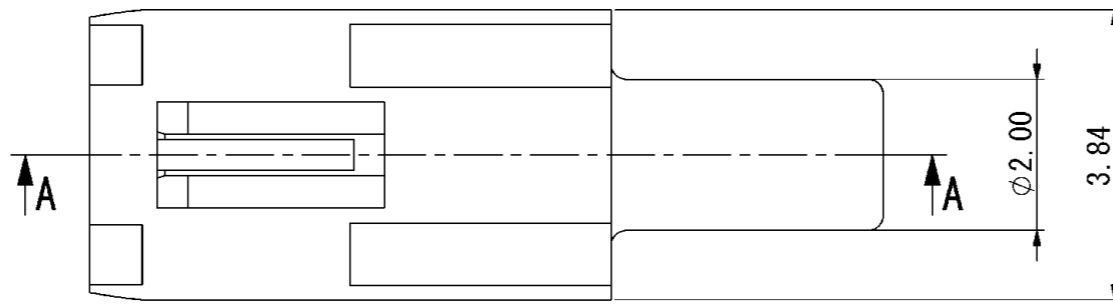

記号x数	変更内容	REVISION DESCRIPTION	承認	検図	担当	年月日	変更通知書No.
△B x							
△C x							
△D x							
△E x							
△F x							

SEC. A-A

記事
 1. 本図は絶縁座のみで納入するものについて規定する。
 This drawing specifies what is supplied only by inner insulator.
 2. 梱包仕様はR107325-001をご参照下さい。
 Refer to R107325-001 for packing specification.
 3. 発注名称 : HF201S-01M0
 Order name : HF201S-01M0

1	絶縁座 Inner Insulator	1	PBT	Ivory
部品番号 ITEM	部品名 DESCRIPTION	個数 QNT.	材質・寸度 MATERIAL	記事 CONTENT

指定外寸公差 ±0.3 Tolerances ±0.3 unless otherwise specified. ()寸法は参考値 ()Reference value.						分類 (CLASS)	
尺度 SCALE	5/1	承認 APP.	承認 APP.	検図 CHK.	製図 DRW.	設計 DSGN.	名称 (TITLE)
単位 DIMENSION	mm	07/08/28		07/08/28	07/08/23	07/08/23	HF201S-01M0
三角図法 3RD ANGLE PROJECTION		大家		五十嵐	高橋	高橋	図番 (DRW. NO.)
							A107325-001
							Sheet No. / REV.
							/ A