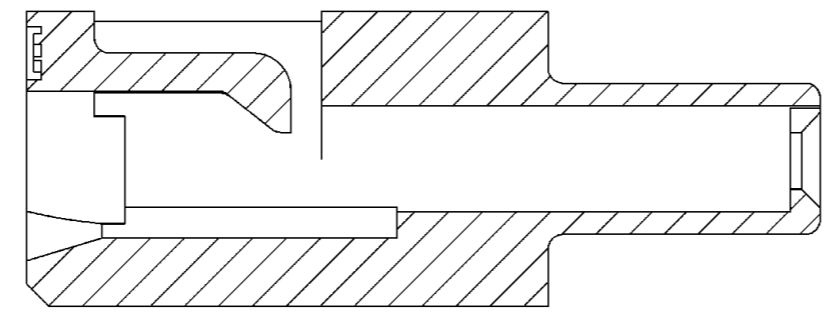

記号x数	変更内容	REVISION DESCRIPTION	承認	検図	担当	年月日	変更通知書No.
△B x							
△C x							
△D x							
△E x							
△F x							

SEC. A-A

記事
 1. 本図は絶縁座のみで納入するものについて規定する。
 This drawing specifies what is supplied only by inner insulator.
 2. 梱包仕様はR107325-001をご参照下さい。
 Refer to R107325-001 for packing specification.
 3. 発注名称 : HF201S-01M0
 Order name : HF201S-01M0

1	絶縁座 Inner Insulator	1	PBT	Ivory
部品番号 ITEM	部品名 DESCRIPTION	個数 QNT.	材質・寸度 MATERIAL	記事 CONTENT

指定外寸公差 ±0.3 Tolerances ±0.3 unless otherwise specified. ()寸法は参考値 ()Reference value.						分類 (CLASS)	
尺度 SCALE	5/1	承認 APP.	承認 APP.	検図 CHK.	製図 DRW.	設計 DSGN.	名称 (TITLE)
単位 DIMENSION	mm	07/08/28		07/08/28	07/08/23	07/08/23	HF201S-01M0
三角図法 3RD ANGLE PROJECTION		大家		五十嵐	高橋	高橋	図番 (DRW. NO.)
							A107325-001
							Sheet No. / REV.
							/ A