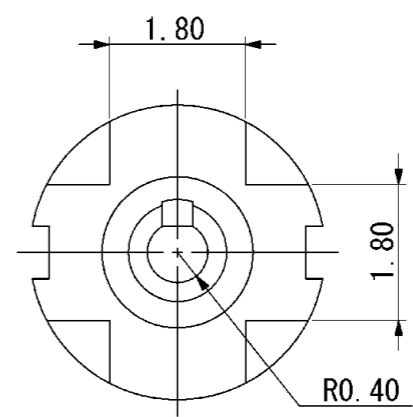

記号x数	変更内容	REVISION DESCRIPTION	承認	検図	担当	年月日	変更通知書No.
△B x							
△C x							
△D x							
△E x							
△F x							

SEC. A-A

記事
 1. 本図は絶縁座のみで納入するものについて規定する。
 This drawing specifies what is supplied only by inner insulator.
 2. 梱包仕様はR107325-001をご参照下さい。
 Refer to R107325-001 for packing specification.
 3. 発注名称 : HF201S-01M0
 Order name : HF201S-01M0

1	絶縁座 Inner Insulator	1	PBT	Ivory
部品番号 ITEM	部品名 DESCRIPTION	個数 QNT.	材質・寸度 MATERIAL	記事 CONTENT

指定外寸公差 ±0.3 Tolerances ±0.3 unless otherwise specified. ()寸法は参考値 ()Reference value.						分類 (CLASS)	
尺度 SCALE	5/1	承認 APP.	承認 APP.	検図 CHK.	製図 DRW.	設計 DSGN.	名称 (TITLE)
単位 DIMENSION	mm	07/08/28		07/08/28	07/08/23	07/08/23	HF201S-01M0
三角図法 3RD ANGLE PROJECTION		大家		五十嵐	高橋	高橋	図番 (DRW. NO.)
							A107325-001
							Sheet No. / REV.
							/ A