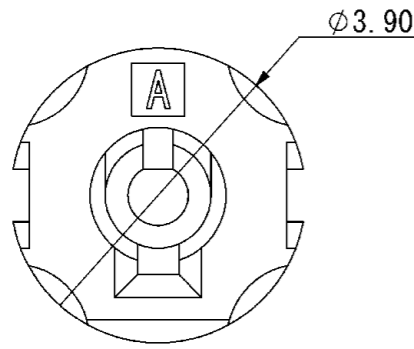

記号x数	変更内容	REVISION DESCRIPTION	承認	検図	担当	年月日	変更通知書No.
△B x							
△C x							
△D x							
△E x							
△F x							

SEC. A-A

記事
 1. 本図は絶縁座のみで納入するものについて規定する。
 This drawing specifies what is supplied only by inner insulator.
 2. 梱包仕様はR107325-001をご参照下さい。
 Refer to R107325-001 for packing specification.
 3. 発注名称 : HF201S-01M0
 Order name : HF201S-01M0

1	絶縁座 Inner Insulator	1	PBT	Ivory
部品番号 ITEM	部品名 DESCRIPTION	個数 QNT.	材質・寸度 MATERIAL	記事 CONTENT

指定外寸公差 ±0.3 Tolerances ±0.3 unless otherwise specified. ()寸法は参考値 ()Reference value.						分類 (CLASS)	
尺度 SCALE	5/1	承認 APP.	承認 APP.	検図 CHK.	製図 DRW.	設計 DSGN.	名称 (TITLE)
単位 DIMENSION	mm	07/08/28		07/08/28	07/08/23	07/08/23	HF201S-01M0
三角図法 3RD ANGLE PROJECTION		大家		五十嵐	高橋	高橋	図番 (DRW. NO.)
							A107325-001
							Sheet No. / REV.
							/ A