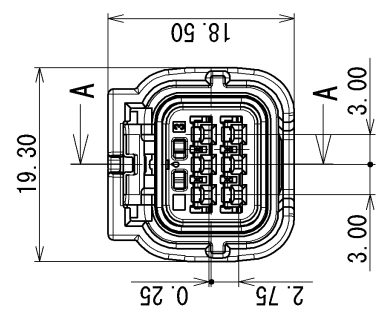

GENERAL TOLERANCE											
	10 MAX	50 MAX	100 MAX	250 MAX	250 OVR	R5 MAX	R10 MAX	R20 MAX	R20 OVR	ANGLE	ECCENT
A	±0.15	±0.2	±0.3	±0.5	±0.75					±3°	0.1
B	±0.2	±0.3	±0.55	±0.95	±1.4			±0.5	±2.5	±3°	0.1
C	±0.3	±0.5	±0.8	±1.4	±2					±3°	0.15

SEC. A-A

SUB ASSEMBLY PART NO. AND CH. CODE		NO.	PART NO. AND CH. CODE	MATERIAL	COLOR	QTY.
△ 7283-2764-30 ETC.		①	△ SEE TABLE 2	PBT	△ SEE TABLE 2	1
		②	7158-6624	PBT-G	NATURAL	1
		③	7137-2779-80	SILICONE RUBBER	BROWN	1

注記

- △ 1. かん合相手品番 : 7282-2764-30 ETC.
- 2. 適用端子品番 : 7116-4415-02
- : 7116-4416-02
- : 7116-4417-02
- 3. 適用ゴム栓品番 : 7158-3165-90
- : 7158-3166-60
- : 7158-3167-80
- : 7158-3168-80
- 4. 適用防水栓品番 : 7158-3169-40

NOTES

- △ 1. MATING PART NO. : 7282-2764-30 ETC.
- 2. APPLICABLE TERMINAL NO. : 7116-4415-02
- : 7116-4416-02
- : 7116-4417-02
- 3. APPLICABLE SEAL RUBBER NO. : 7158-3165-90
- : 7158-3166-60
- : 7158-3167-80
- : 7158-3168-80
- 4. APPLICABLE UNUSED CAVITY PLUG : 7158-3169-40