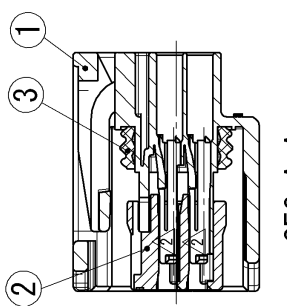

GENERAL TOLERANCE											
	10 MAX	50 MAX	100 MAX	250 MAX	250 OVR	R5 MAX	R10 MAX	R20 MAX	R20 OVR	ANGLE	ECCENT
A	±0.15	±0.2	±0.3	±0.5	±0.75					±3°	0.1
B	±0.2	±0.3	±0.55	±0.95	±1.4			±0.5	±2.5	±3°	0.1
C	±0.3	±0.5	±0.8	±1.4	±2					±3°	0.15

SEC. A-A

SUB ASSEMBLY PART NO. AND CH. CODE		NO.	PART NO. AND CH. CODE	MATERIAL	COLOR	QTY.
△ 7283-2764-30 ETC.		①	△ SEE TABLE 2	PBT	△ SEE TABLE 2	1
		②	7158-6624	PBT-G	NATURAL	1
		③	7137-2779-80	SILICONE RUBBER	BROWN	1

注記

- △ 1. かん合相手品番 : 7282-2764-30 ETC.
- 2. 適用端子品番 : 7116-4415-02
- : 7116-4416-02
- : 7116-4417-02
- 3. 適用ゴム栓品番 : 7158-3165-90
- : 7158-3166-60
- : 7158-3167-80
- : 7158-3168-80
- 4. 適用防水栓品番 : 7158-3169-40

NOTES

- △ 1. MATING PART NO. : 7282-2764-30 ETC.
- 2. APPLICABLE TERMINAL NO. : 7116-4415-02
- : 7116-4416-02
- : 7116-4417-02
- 3. APPLICABLE SEAL RUBBER NO. : 7158-3165-90
- : 7158-3166-60
- : 7158-3167-80
- : 7158-3168-80
- 4. APPLICABLE UNUSED CAVITY PLUG : 7158-3169-40