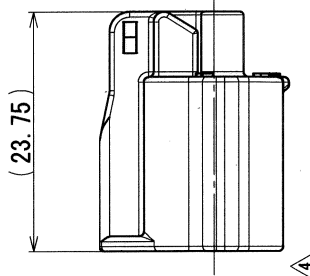

3

2

1

SUB ASSEMBLY PART NO. AND CH. CODE		PART NO. AND CH. CODE	△ PART NAME	MATERIAL	COLOR	QTY.
7283-8850-30, [D]		① 7183-8850-30	HOUSING	PBT	BLACK	1
		② △7158-5597	FRONT HOLDER	PBT	NATURAL	1
		③ 7137-2812-80	PACKING	SILICONE RUBBER	BROWN	1

NOTES

- MATING PART NO. : 7282-8850-30
- APPLICABLE TERMINAL NO. : 7116-4415-02 ETC.
- APPLICABLE SEAL RUBBER NO. : 7158-3165-90 ETC.
- APPLICABLE UNUSED CAVITY PLUG : 7158-3169-40

注記

- 嵌合相手品番 : 7282-8850-30
- 適用端子品番 : 7116-4415-02 ETC.
- 適用シール品番 : 7158-3165-90 ETC.
- 適用防水栓品番 : 7158-3169-40