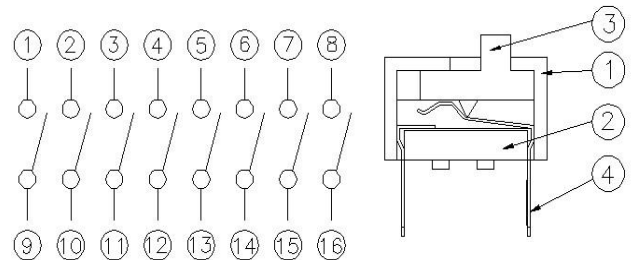

YDA Series

产品位数 PRODUCT POSITIONS

02	03	04	05	06	07	08	09	10	12
二位	三位	四位	五位	六位	七位	八位	九位	十位	十二位
two	three	four	five	six	seven	eight	nine	ten	twelve

外形及装配尺寸 SHAPE AND ASSEMBLY SIZE

DIMENSION A (General tolerance: ±0.3)

YJB DIMENSIONS Unit:mm

产品包装 PACKING

所有拨码产品皆以IC管形式包装。

All DIP Switches are packed in standard IC tubes.

YDA系列产品包装资料 (Packing data of YDA series)

)

系列	开关位数 NO. OF POS	每管数量 PER TUBE	每小箱数量 PER BOX	外箱包装 PER CARTON
YDA	2	70PCS	6300PCS	6 BOXES
	3	51PCS	4590PCS	
	4	40PCS	3600PCS	
	5	33PCS	2970PCS	
	6	28PCS	2520PCS	
	7	24PCS	2160PCS	
	8	21PCS	1890PCS	
	9	19PCS	1710PCS	
	10	17PCS	1530PCS	
	12	14PCS	1260PCS	