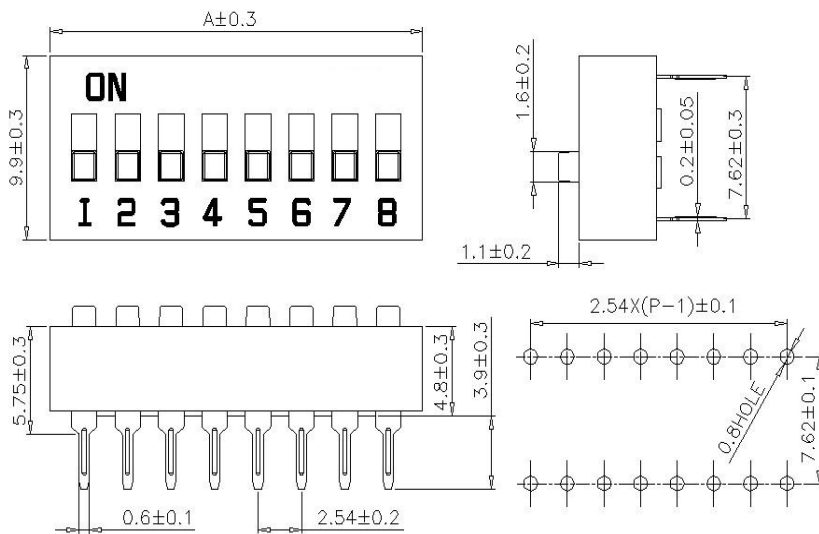

YDA Series

产品位数 PRODUCT POSITIONS

02	03	04	05	06	07	08	09	10	12
二位	三位	四位	五位	六位	七位	八位	九位	十位	十二位
two	three	four	five	six	seven	eight	nine	ten	twelve

外形及装配尺寸 SHAPE AND ASSEMBLY SIZE

DIMENSION A (General tolerance: ±0.3)

POSITIONS	2	3	4	5	6	7	8	9	10	12
A	6.7	9.3	11.8	14.4	16.9	19.4	22.0	24.6	27.2	32.2

ITEM	DES	MATERIALS	TREATMENT
1	COVER	ENGINEERING PLASTICS	RED/BLUE/BLACK
2	BASE	ENGINEERING PLASTICS	BLACK
3	ACTUATOR	ENGINEERING PLASTICS	WHITE
4	TERMINAL	COPPER ALLOY	PLATING GOLD/TIN

YJB DIMENSIONS Unit:mm

产品包装 PACKING

所有拨码产品皆以IC管形式包装。

All DIP Switches are packed in standard IC tubes.

YDA系列产品包装资料 (Packing data of YDA series)

)

系列	开关位数 NO. OF POS	每管数量 PER TUBE	每小箱数量 PER BOX	外箱包装 PER CARTON
YDA	2	70PCS	6300PCS	6 BOXES
	3	51PCS	4590PCS	
	4	40PCS	3600PCS	
	5	33PCS	2970PCS	
	6	28PCS	2520PCS	
	7	24PCS	2160PCS	
	8	21PCS	1890PCS	
	9	19PCS	1710PCS	
	10	17PCS	1530PCS	
	12	14PCS	1260PCS	