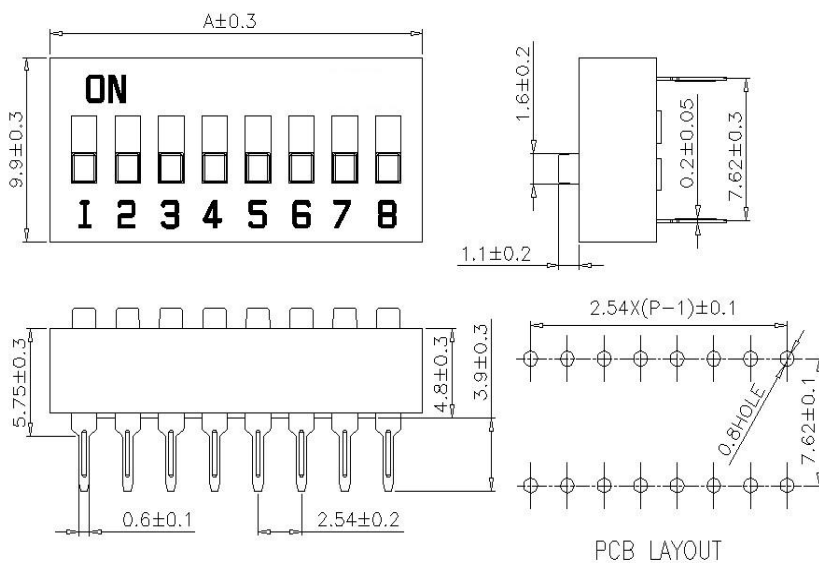

YDA Series

产品位数 PRODUCT POSITIONS

02	03	04	05	06	07	08	09	10	12
二位	三位	四位	五位	六位	七位	八位	九位	十位	十二位
two	three	four	five	six	seven	eight	nine	ten	twelve

外形及装配尺寸 SHAPE AND ASSEMBLY SIZE

DIMENSION A (General tolerance: ±0.3)

POSITIONS	2	3	4	5	6	7	8	9	10	12
A	6.7	9.3	11.8	14.4	16.9	19.4	22.0	24.6	27.2	32.2

ITEM	DES	MATERIALS	TREATMENT
1	COVER	ENGINEERING PLASTICS	RED/BLUE/BLACK
2	BASE	ENGINEERING PLASTICS	BLACK
3	ACTUATOR	ENGINEERING PLASTICS	WHITE
4	TERMINAL	COPPER ALLOY	PLATING GOLD/TIN

YJB DIMENSIONS Unit:mm

产品包装 PACKING

所有拨码产品皆以IC管形式包装。

All DIP Switches are packed in standard IC tubes.

YDA系列产品包装资料 (Packing data of YDA series)

)

系列	开关位数 NO. OF POS	每管数量 PER TUBE	每小箱数量 PER BOX	外箱包装 PER CARTON
YDA	2	70PCS	6300PCS	6 BOXES
	3	51PCS	4590PCS	
	4	40PCS	3600PCS	
	5	33PCS	2970PCS	
	6	28PCS	2520PCS	
	7	24PCS	2160PCS	
	8	21PCS	1890PCS	
	9	19PCS	1710PCS	
	10	17PCS	1530PCS	
	12	14PCS	1260PCS	