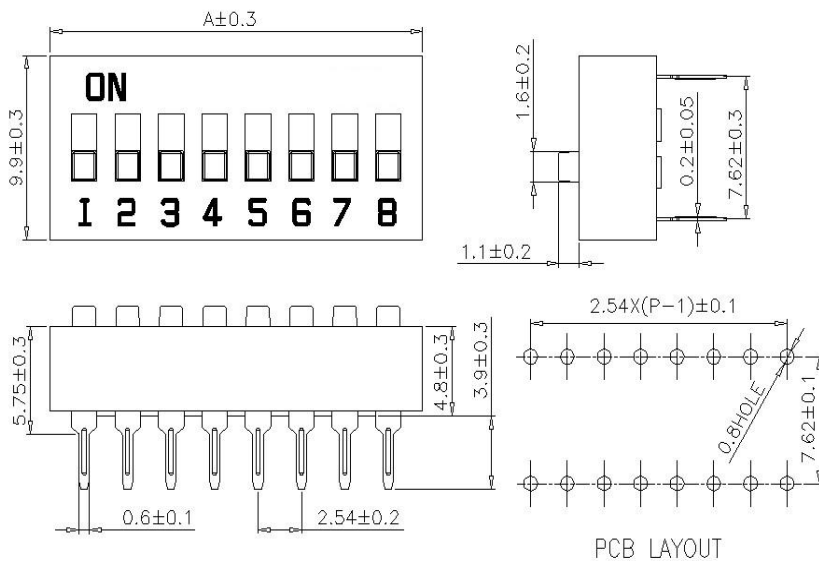

YDA Series

产品位数 PRODUCT POSITIONS

02	03	04	05	06	07	08	09	10	12
二位	三位	四位	五位	六位	七位	八位	九位	十位	十二位
two	three	four	five	six	seven	eight	nine	ten	twelve

外形及装配尺寸 SHAPE AND ASSEMBLY SIZE

DIMENSION A (General tolerance:  $\pm 0.3$ )

POSITIONS	2	3	4	5	6	7	8	9	10	12
A	6.7	9.3	11.8	14.4	16.9	19.4	22.0	24.6	27.2	32.2

ITEM	DES	MATERIALS	TREATMENT
1	COVER	ENGINEERING PLASTICS	RED/BLUE/BLACK
2	BASE	ENGINEERING PLASTICS	BLACK
3	ACTUATOR	ENGINEERING PLASTICS	WHITE
4	TERMINAL	COPPER ALLOY	PLATING GOLD/TIN

YJB DIMENSIONS Unit:mm

产品包装 PACKING

所有拨码产品皆以IC管形式包装。

All DIP Switches are packed in standard IC tubes.

YDA系列产品包装资料 (Packing data of YDA series)

)

系列	开关位数 NO. OF POS	每管数量 PER TUBE	每小箱数量 PER BOX	外箱包装 PER CARTON
YDA	2	70PCS	6300PCS	6 BOXES
	3	51PCS	4590PCS	
	4	40PCS	3600PCS	
	5	33PCS	2970PCS	
	6	28PCS	2520PCS	
	7	24PCS	2160PCS	
	8	21PCS	1890PCS	
	9	19PCS	1710PCS	
	10	17PCS	1530PCS	
	12	14PCS	1260PCS	