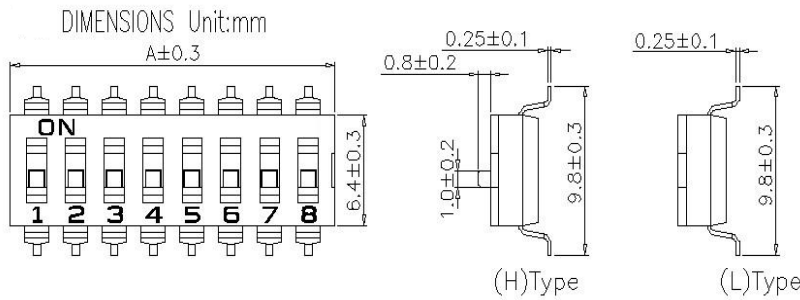

型号命名 PRODUCT NAMING

YDC- XX X - X

特殊编码
拨键形式
H:高拨键 L:低拨键
产品位数
YDC系列

Special code
Form of the actuator
H:high actuator L:low actuator
Position of product
YDC Series

产品位数 PRODUCT POSITIONS

02	03	04	05	06	07	08	09	10	12
二位	三位	四位	五位	六位	七位	八位	九位	十位	十二位
two	three	four	five	six	seven	eight	nine	ten	twelve

外形及装配尺寸 SHAPE AND ASSEMBLY SIZE

DIMENSION A(General tolerance:±0.3)

POSITIONS	2	3	4	5	6	7	8	9	10	12
A	6.18	8.72	11.26	13.80	16.34	18.88	21.42	23.96	26.50	31.58

ITEM	DES	MATERIALS	TREATMENT
1	COVER	ENGINEERING PLASTIC	BLACK
2	BASE	ENGINEERING PLASTIC	BLACK
3	ACTUATOR	ENGINEERING PLASTIC	WHITE
4	TERMINAL	COPPER ALLOY	PLATING GOLD

产品包装 PACKING

所有拨码产品皆以IC管形式包装。
All Switches are Packed in standard IC tube.
YDC系列产品包装资料 (Packing data of YDC series)
贴片型可采用盘带包装, 每盘为1000PCS.
SMT type can be Packed in Tape & Reel,
The quantity is 1000pcs/Reel.

系列	开关位数 NO. of pos	每管数量 PER TUBE	每小箱数量 PER BOX	外箱包装 PER CIN
YDC	2	77PCS	7700PCS	6 BOXES
	3	55PCS	5500PCS	
	4	42PCS	4200PCS	
	5	34PCS	3400PCS	
	6	29PCS	2900PCS	
	7	25PCS	2500PCS	
	8	22PCS	2200PCS	
	9	20PCS	2000PCS	
	10	18PCS	1800PCS	
	12	15PCS	1500PCS