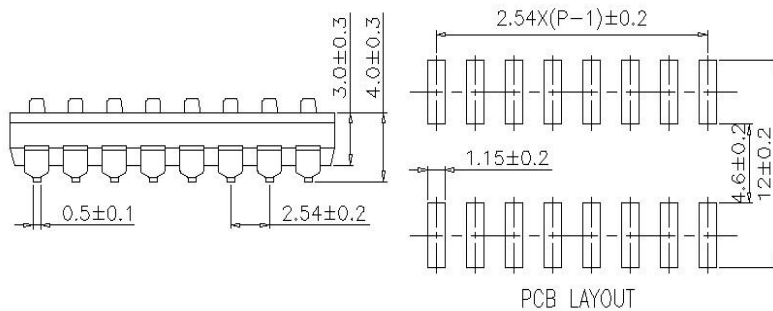

型号命名 PRODUCT NAMING

YDC- XX X - X

特殊编码  
 拨键形式  
 H:高拨键 L:低拨键  
 产品位数  
 YDC系列

Special code  
 Form of the actuator  
 H:high actuator L:low actuator  
 Position of product  
 YDC Series

产品位数 PRODUCT POSITIONS

02	03	04	05	06	07	08	09	10	12
二位	三位	四位	五位	六位	七位	八位	九位	十位	十二位
two	three	four	five	six	seven	eight	nine	ten	twelve

外形及装配尺寸 SHAPE AND ASSEMBLY SIZE

DIMENSION A(General tolerance:±0.3)

POSITIONS	2	3	4	5	6	7	8	9	10	12
A	6.18	8.72	11.26	13.80	16.34	18.88	21.42	23.96	26.50	31.58

ITEM	DES	MATERIALS	TREATMENT
1	COVER	ENGINEERING PLASTIC	BLACK
2	BASE	ENGINEERING PLASTIC	BLACK
3	ACTUATOR	ENGINEERING PLASTIC	WHITE
4	TERMINAL	COPPER ALLOY	PLATING GOLD

产品包装 PACKING

所有拨码产品皆以IC管形式包装。  
 All Switches are Packed in standard IC tube.  
 YDC系列产品包装资料 (Packing data of YDC series)  
 贴片型可采用盘带包装, 每盘为1000PCS.  
 SMT type can be Packed in Tape & Reel,  
 The quantity is 1000pcs/Reel.