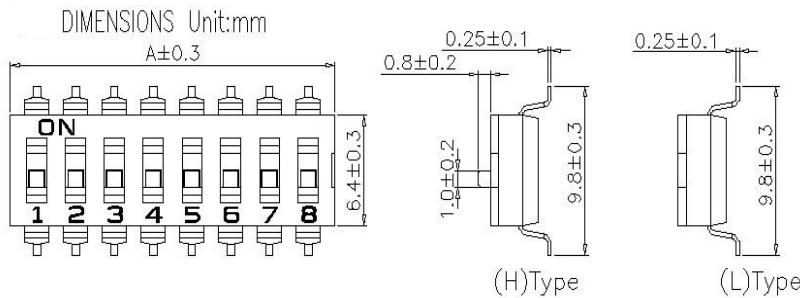

型号命名 PRODUCT NAMING

YDC- XX X - X

特殊编码
拨键形式
H:高拨键 L:低拨键
产品位数
YDC系列

Special code
Form of the actuator
H:high actuator L:low actuator
Position of product
YDC Series

产品位数 PRODUCT POSITIONS

02	03	04	05	06	07	08	09	10	12
二位	三位	四位	五位	六位	七位	八位	九位	十位	十二位
two	three	four	five	six	seven	eight	nine	ten	twelve

外形及装配尺寸 SHAPE AND ASSEMBLY SIZE

DIMENSION A(General tolerance:±0.3)

POSITIONS	2	3	4	5	6	7	8	9	10	12
A	6.18	8.72	11.26	13.80	16.34	18.88	21.42	23.96	26.50	31.58

ITEM	DES	MATERIALS	TREATMENT
1	COVER	ENGINEERING PLASTIC	BLACK
2	BASE	ENGINEERING PLASTIC	BLACK
3	ACTUATOR	ENGINEERING PLASTIC	WHITE
4	TERMINAL	COPPER ALLOY	PLATING GOLD

产品包装 PACKING

所有拨码产品皆以IC管形式包装。
All Switches are Packed in standard IC tube.
YDC系列产品包装资料 (Packing data of YDC series)
贴片型可采用盘带包装, 每盘为1000PCS.
SMT type can be Packed in Tape & Reel,
The quantity is 1000pcs/Reel.

系列	开关位数 NO. of pos	每管数量 PER TUBE	每小箱数量 PER BOX	外箱包装 PER CIN
YDC	2	77PCS	7700PCS	6 BOXES
	3	55PCS	5500PCS	
	4	42PCS	4200PCS	
	5	34PCS	3400PCS	
	6	29PCS	2900PCS	
	7	25PCS	2500PCS	
	8	22PCS	2200PCS	
	9	20PCS	2000PCS	
	10	18PCS	1800PCS	
	12	15PCS	1500PCS