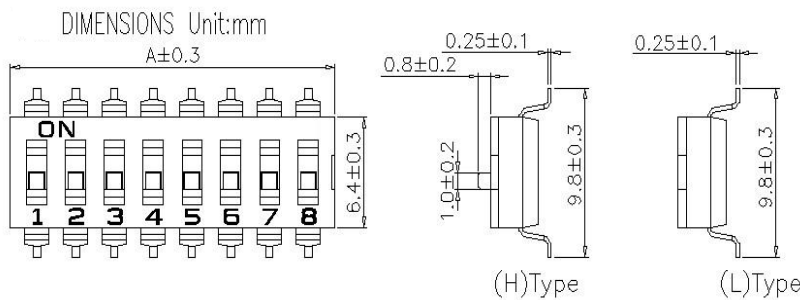

型号命名 PRODUCT NAMING

YDC- XX X - X

特殊编码
拨键形式
H:高拨键 L:低拨键
产品位数
YDC系列

Special code
Form of the actuator
H:high actuator L:low actuator
Position of product
YDC Series

产品位数 PRODUCT POSITIONS

02	03	04	05	06	07	08	09	10	12
二位	三位	四位	五位	六位	七位	八位	九位	十位	十二位
two	three	four	five	six	seven	eight	nine	ten	twelve

外形及装配尺寸 SHAPE AND ASSEMBLY SIZE

DIMENSION A(General tolerance:±0.3)

POSITIONS	2	3	4	5	6	7	8	9	10	12
A	6.18	8.72	11.26	13.80	16.34	18.88	21.42	23.96	26.50	31.58

ITEM	DES	MATERIALS	TREATMENT
1	COVER	ENGINEERING PLASTIC	BLACK
2	BASE	ENGINEERING PLASTIC	BLACK
3	ACTUATOR	ENGINEERING PLASTIC	WHITE
4	TERMINAL	COPPER ALLOY	PLATING GOLD

产品包装 PACKING

所有拨码产品皆以IC管形式包装。
All Switches are Packed in standard IC tube.
YDC系列产品包装资料 (Packing data of YDC series)
贴片型可采用盘带包装, 每盘为1000PCS.
SMT type can be Packed in Tape & Reel,
The quantity is 1000pcs/Reel.

系列	开关位数 NO. of pos	每管数量 PER TUBE	每小箱数量 PER BOX	外箱包装 PER CIN
YDC	2	77PCS	7700PCS	6 BOXES
	3	55PCS	5500PCS	
	4	42PCS	4200PCS	
	5	34PCS	3400PCS	
	6	29PCS	2900PCS	
	7	25PCS	2500PCS	
	8	22PCS	2200PCS	
	9	20PCS	2000PCS	
	10	18PCS	1800PCS	
	12	15PCS	1500PCS