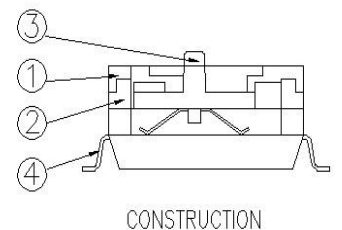

型号命名 PRODUCT NAMING

YDC- XX X - X

特殊编码
拨键形式
H:高拨键 L:低拨键
产品位数
YDC系列

Special code
Form of the actuator
H:high actuator L:low actuator
Position of product
YDC Series

产品位数 PRODUCT POSITIONS

02	03	04	05	06	07	08	09	10	12
二位	三位	四位	五位	六位	七位	八位	九位	十位	十二位
two	three	four	five	six	seven	eight	nine	ten	twelve

外形及装配尺寸 SHAPE AND ASSEMBLY SIZE

DIMENSION A(General tolerance:±0.3)

POSITIONS	2	3	4	5	6	7	8	9	10	12
A	6.18	8.72	11.26	13.80	16.34	18.88	21.42	23.96	26.50	31.58

ITEM	DES	MATERIALS	TREATMENT
1	COVER	ENGINEERING PLASTIC	BLACK
2	BASE	ENGINEERING PLASTIC	BLACK
3	ACTUATOR	ENGINEERING PLASTIC	WHITE
4	TERMINAL	COPPER ALLOY	PLATING GOLD

产品包装 PACKING

所有拨码产品皆以IC管形式包装。
All Switches are Packed in standard IC tube.
YDC系列产品包装资料 (Packing data of YDC series)
贴片型可采用盘带包装, 每盘为1000PCS.
SMT type can be Packed in Tape & Reel,
The quantity is 1000pcs/Reel.

系列	开关位数 NO. of pos	每管数量 PER TUBE	每小箱数量 PER BOX	外箱包装 PER CIN
YDC	2	77PCS	7700PCS	6 BOXES
	3	55PCS	5500PCS	
	4	42PCS	4200PCS	
	5	34PCS	3400PCS	
	6	29PCS	2900PCS	
	7	25PCS	2500PCS	
	8	22PCS	2200PCS	
	9	20PCS	2000PCS	
	10	18PCS	1800PCS	
	12	15PCS	1500PCS