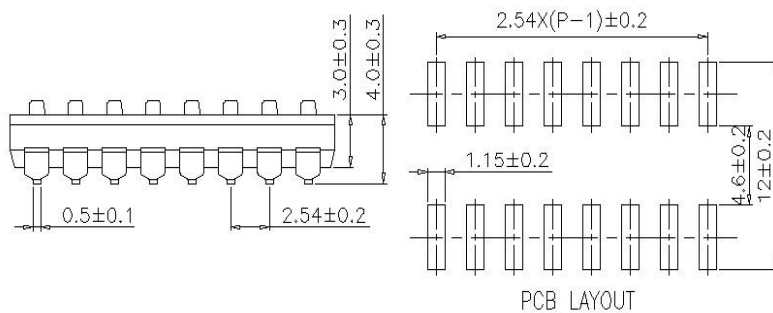

型号命名 PRODUCT NAMING

YDC- XX X - X

特殊编码  
 拨键形式  
 H:高拨键 L:低拨键  
 产品位数  
 YDC系列

Special code  
 Form of the actuator  
 H:high actuator L:low actuator  
 Position of product  
 YDC Series

产品位数 PRODUCT POSITIONS

02	03	04	05	06	07	08	09	10	12
二位	三位	四位	五位	六位	七位	八位	九位	十位	十二位
two	three	four	five	six	seven	eight	nine	ten	twelve

外形及装配尺寸 SHAPE AND ASSEMBLY SIZE

DIMENSION A(General tolerance:±0.3)

POSITIONS	2	3	4	5	6	7	8	9	10	12
A	6.18	8.72	11.26	13.80	16.34	18.88	21.42	23.96	26.50	31.58

ITEM	DES	MATERIALS	TREATMENT
1	COVER	ENGINEERING PLASTIC	BLACK
2	BASE	ENGINEERING PLASTIC	BLACK
3	ACTUATOR	ENGINEERING PLASTIC	WHITE
4	TERMINAL	COPPER ALLOY	PLATING GOLD

产品包装 PACKING

所有拨码产品皆以IC管形式包装。  
 All Switches are Packed in standard IC tube.  
 YDC系列产品包装资料 (Packing data of YDC series)  
 贴片型可采用盘带包装, 每盘为1000PCS.  
 SMT type can be Packed in Tape & Reel,  
 The quantity is 1000pcs/Reel.

系列	开关位数 NO. of pos	每管数量 PER TUBE	每小箱数量 PER BOX	外箱包装 PER CIN
YDC	2	77PCS	7700PCS	6 BOXES
	3	55PCS	5500PCS	
	4	42PCS	4200PCS	
	5	34PCS	3400PCS	
	6	29PCS	2900PCS	
	7	25PCS	2500PCS	
	8	22PCS	2200PCS	
	9	20PCS	2000PCS	
	10	18PCS	1800PCS	
	12	15PCS	1500PCS	