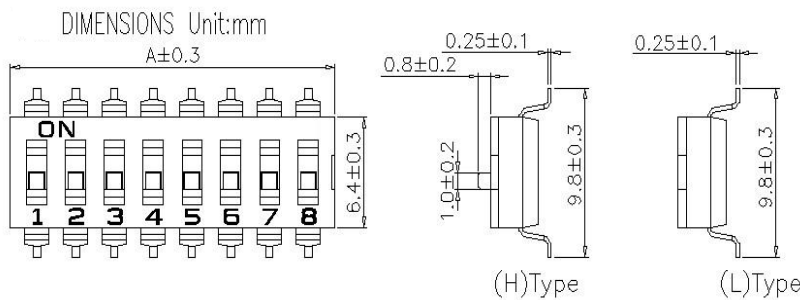

型号命名 PRODUCT NAMING

YDC- XX X - X

特殊编码  
拨键形式  
H:高拨键 L:低拨键  
产品位数  
YDC系列

Special code  
Form of the actuator  
H:high actuator L:low actuator  
Position of product  
YDC Series

产品位数 PRODUCT POSITIONS

02	03	04	05	06	07	08	09	10	12
二位	三位	四位	五位	六位	七位	八位	九位	十位	十二位
two	three	four	five	six	seven	eight	nine	ten	twelve

外形及装配尺寸 SHAPE AND ASSEMBLY SIZE

DIMENSION A(General tolerance:±0.3)

POSITIONS	2	3	4	5	6	7	8	9	10	12
A	6.18	8.72	11.26	13.80	16.34	18.88	21.42	23.96	26.50	31.58

ITEM	DES	MATERIALS	TREATMENT
1	COVER	ENGINEERING PLASTIC	BLACK
2	BASE	ENGINEERING PLASTIC	BLACK
3	ACTUATOR	ENGINEERING PLASTIC	WHITE
4	TERMINAL	COPPER ALLOY	PLATING GOLD

产品包装 PACKING

所有拨码产品皆以IC管形式包装。  
All Switches are Packed in standard IC tube.  
YDC系列产品包装资料 (Packing data of YDC series)  
贴片型可采用盘带包装, 每盘为1000PCS。  
SMT type can be Packed in Tape & Reel,  
The quantity is 1000pcs/Reel.