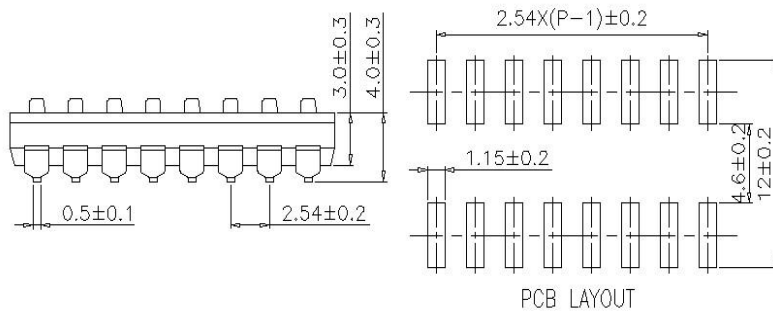

型号命名 PRODUCT NAMING

YDC- XX X - X

特殊编码  
拨键形式  
H:高拨键 L:低拨键  
产品位数  
YDC系列

Special code  
Form of the actuator  
H:high actuator L:low actuator  
Position of product  
YDC Series

产品位数 PRODUCT POSITIONS

02	03	04	05	06	07	08	09	10	12
二位	三位	四位	五位	六位	七位	八位	九位	十位	十二位
two	three	four	five	six	seven	eight	nine	ten	twelve

外形及装配尺寸 SHAPE AND ASSEMBLY SIZE

DIMENSION A(General tolerance:±0.3)

POSITIONS	2	3	4	5	6	7	8	9	10	12
A	6.18	8.72	11.26	13.80	16.34	18.88	21.42	23.96	26.50	31.58

ITEM	DES	MATERIALS	TREATMENT
1	COVER	ENGINEERING PLASTIC	BLACK
2	BASE	ENGINEERING PLASTIC	BLACK
3	ACTUATOR	ENGINEERING PLASTIC	WHITE
4	TERMINAL	COPPER ALLOY	PLATING GOLD

产品包装 PACKING

所有拨码产品皆以IC管形式包装。  
All Switches are Packed in standard IC tube.  
YDC系列产品包装资料 (Packing data of YDC series)  
贴片型可采用盘带包装, 每盘为1000PCS。  
SMT type can be Packed in Tape & Reel,  
The quantity is 1000pcs/Reel.