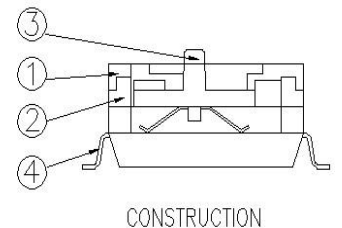

型号命名 PRODUCT NAMING

YDC- XX X - X

特殊编码
拨键形式
H:高拨键 L:低拨键
产品位数
YDC系列

Special code
Form of the actuator
H:high actuator L:low actuator
Position of product
YDC Series

产品位数 PRODUCT POSITIONS

02	03	04	05	06	07	08	09	10	12
二位	三位	四位	五位	六位	七位	八位	九位	十位	十二位
two	three	four	five	six	seven	eight	nine	ten	twelve

外形及装配尺寸 SHAPE AND ASSEMBLY SIZE

DIMENSION A(General tolerance:±0.3)

POSITIONS	2	3	4	5	6	7	8	9	10	12
A	6.18	8.72	11.26	13.80	16.34	18.88	21.42	23.96	26.50	31.58

ITEM	DES	MATERIALS	TREATMENT
1	COVER	ENGINEERING PLASTIC	BLACK
2	BASE	ENGINEERING PLASTIC	BLACK
3	ACTUATOR	ENGINEERING PLASTIC	WHITE
4	TERMINAL	COPPER ALLOY	PLATING GOLD

产品包装 PACKING

所有拨码产品皆以IC管形式包装。
All Switches are Packed in standard IC tube.
YDC系列产品包装资料 (Packing data of YDC series)
贴片型可采用盘带包装, 每盘为1000PCS.
SMT type can be Packed in Tape & Reel,
The quantity is 1000pcs/Reel.

系列	开关位数 NO. of pos	每管数量 PER TUBE	每小箱数量 PER BOX	外箱包装 PER CIN
YDC	2	77PCS	7700PCS	6 BOXES
	3	55PCS	5500PCS	
	4	42PCS	4200PCS	
	5	34PCS	3400PCS	
	6	29PCS	2900PCS	
	7	25PCS	2500PCS	
	8	22PCS	2200PCS	
	9	20PCS	2000PCS	
	10	18PCS	1800PCS	
	12	15PCS	1500PCS