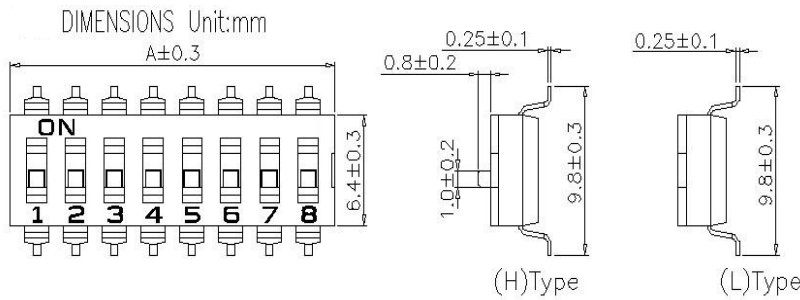

型号命名 PRODUCT NAMING

YDC- XX X - X

特殊编码
拨键形式
H:高拨键 L:低拨键
产品位数
YDC系列

Special code
Form of the actuator
H:high actuator L:low actuator
Position of product
YDC Series

产品位数 PRODUCT POSITIONS

02	03	04	05	06	07	08	09	10	12
二位	三位	四位	五位	六位	七位	八位	九位	十位	十二位
two	three	four	five	six	seven	eight	nine	ten	twelve

外形及装配尺寸 SHAPE AND ASSEMBLY SIZE

DIMENSION A(General tolerance:±0.3)

POSITIONS	2	3	4	5	6	7	8	9	10	12
A	6.18	8.72	11.26	13.80	16.34	18.88	21.42	23.96	26.50	31.58

ITEM	DES	MATERIALS	TREATMENT
1	COVER	ENGINEERING PLASTIC	BLACK
2	BASE	ENGINEERING PLASTIC	BLACK
3	ACTUATOR	ENGINEERING PLASTIC	WHITE
4	TERMINAL	COPPER ALLOY	PLATING GOLD

产品包装 PACKING

所有拨码产品皆以IC管形式包装。
All Switches are Packed in standard IC tube.
YDC系列产品包装资料 (Packing data of YDC series)
贴片型可采用盘带包装, 每盘为1000PCS。
SMT type can be Packed in Tape & Reel,
The quantity is 1000pcs/Reel.