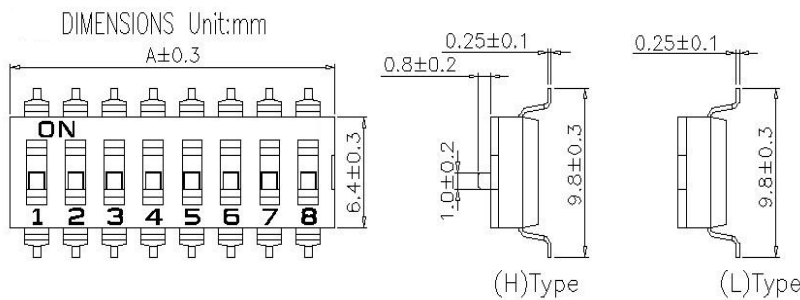

型号命名 PRODUCT NAMING

YDC- XX X - X

特殊编码
拨键形式
H:高拨键 L:低拨键
产品位数
YDC系列

Special code
Form of the actuator
H:high actuator L:low actuator
Position of product
YDC Series

产品位数 PRODUCT POSITIONS

02	03	04	05	06	07	08	09	10	12
二位	三位	四位	五位	六位	七位	八位	九位	十位	十二位
two	three	four	five	six	seven	eight	nine	ten	twelve

外形及装配尺寸 SHAPE AND ASSEMBLY SIZE

DIMENSION A(General tolerance:±0.3)

POSITIONS	2	3	4	5	6	7	8	9	10	12
A	6.18	8.72	11.26	13.80	16.34	18.88	21.42	23.96	26.50	31.58

ITEM	DES	MATERIALS	TREATMENT
1	COVER	ENGINEERING PLASTIC	BLACK
2	BASE	ENGINEERING PLASTIC	BLACK
3	ACTUATOR	ENGINEERING PLASTIC	WHITE
4	TERMINAL	COPPER ALLOY	PLATING GOLD

产品包装 PACKING

所有拨码产品皆以IC管形式包装。
All Switches are Packed in standard IC tube.
YDC系列产品包装资料 (Packing data of YDC series)
贴片型可采用盘带包装, 每盘为1000PCS。
SMT type can be Packed in Tape & Reel,
The quantity is 1000pcs/Reel.