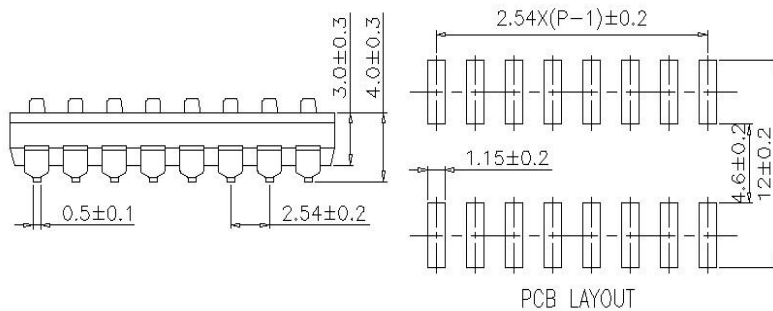

型号命名 PRODUCT NAMING

YDC- XX X - X

特殊编码
拨键形式
H:高拨键 L:低拨键
产品位数
YDC系列

Special code
Form of the actuator
H:high actuator L:low actuator
Position of product
YDC Series

产品位数 PRODUCT POSITIONS

02	03	04	05	06	07	08	09	10	12
二位	三位	四位	五位	六位	七位	八位	九位	十位	十二位
two	three	four	five	six	seven	eight	nine	ten	twelve

外形及装配尺寸 SHAPE AND ASSEMBLY SIZE

DIMENSION A(General tolerance:±0.3)

POSITIONS	2	3	4	5	6	7	8	9	10	12
A	6.18	8.72	11.26	13.80	16.34	18.88	21.42	23.96	26.50	31.58

ITEM	DES	MATERIALS	TREATMENT
1	COVER	ENGINEERING PLASTIC	BLACK
2	BASE	ENGINEERING PLASTIC	BLACK
3	ACTUATOR	ENGINEERING PLASTIC	WHITE
4	TERMINAL	COPPER ALLOY	PLATING GOLD

产品包装 PACKING

所有拨码产品皆以IC管形式包装。
All Switches are Packed in standard IC tube.
YDC系列产品包装资料 (Packing data of YDC series)
贴片型可采用盘带包装, 每盘为1000PCS。
SMT type can be Packed in Tape & Reel,
The quantity is 1000pcs/Reel.