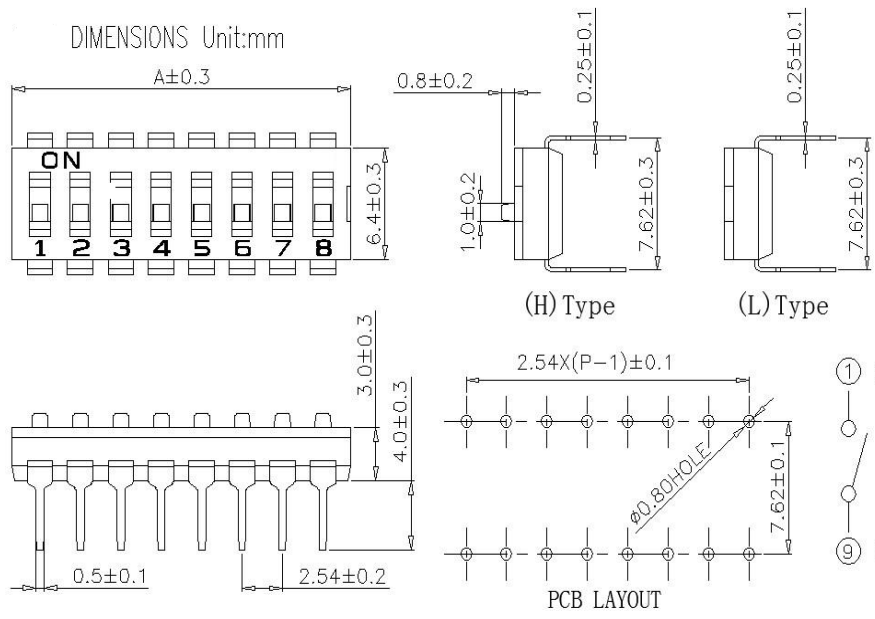

型号命名 PRODUCT NAMING

YDD - XX X - X

特殊编码
拨键形式
H:高拨键 L:低拨键
产品位数
YDD系列

Special code
Form of the actuator
H:high actuator L:low actuator
Position of product
YDD Series

产品位数 PRODUCT POSITIONS

02	03	04	05	06	07	08	09	10	12
二位	三位	四位	五位	六位	七位	八位	九位	十位	十二位
two	three	four	five	six	seven	eight	nine	ten	twelve

外形及装配尺寸 SHAPE AND ASSEMBLY SIZE

DIMENSION A (General tolerance: ±0.3)

POSITIONS	2	3	4	5	6	7	8	9	10	12
A	6.18	8.72	11.26	13.80	16.34	18.88	21.42	23.96	26.50	31.58

ITEM	DES	MATERIALS	TREATMENT
1	COVER	ENGINEERING PLASTIC	BLACK
2	BASE	ENGINEERING PLASTIC	BLACK
3	ACTUATOR	ENGINEERING PLASTIC	WHITE
4	TERMINAL	COPPER ALLOY	PLATING GOLD

产品包装 PACKING

所有拨码产品皆以IC管形式包装。
All DIP Switches are packed in standard IC tubes.
YDD系列产品包装资料 (Packing data of YDD series)

系列	开关位数 NO. OF POS	每管数量 PER TUBE	每小箱数量 PER BOX	外箱包装 PER CARTON
YDD	2	77PCS	7700PCS	6 BOXES
	3	55PCS	5500PCS	
	4	42PCS	4200PCS	
	5	34PCS	3400PCS	
	6	29PCS	2900PCS	
	7	25PCS	2500PCS	
	8	22PCS	2200PCS	
	9	20PCS	2000PCS	
	10	18PCS	1800PCS	
	12	15PCS	1500PCS