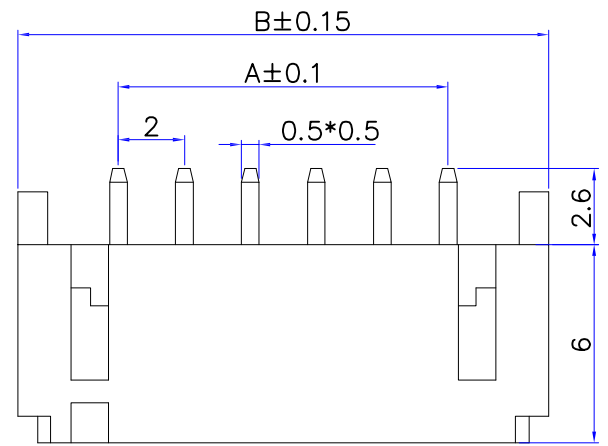

B

C

D

E

F

YTC-PH-16AWB	30.0	34.0
YTC-PH-15AWB	28.0	32.0
YTC-PH-14AWB	26.0	30.0
YTC-PH-13AWB	24.0	28.0
YTC-PH-12AWB	22.0	26.0
YTC-PH-11AWB	20.0	24.0
YTC-PH-10AWB	18.0	22.0
YTC-PH-9AWB	16.0	20.0
YTC-PH-8AWB	14.0	18.0
YTC-PH-7AWB	12.0	16.0
YTC-PH-6AWB	10.0	14.0
YTC-PH-5AWB	8.0	12.0
YTC-PH-4AWB	6.0	10.0
YTC-PH-3AWB	4.0	8.0
YTC-PH-2AWB	2.0	6.0
N	A (MM)	B (MM)

深圳市怡远科技有限公司 SHENZHEN YIYUAN TECHNOLOGY CO., LTD		页码 (SHEET)	1/1	单位 (UNIT): MM
		版本 (REV)	A1	比例 (SCALE)
品名 (ITEM NO)		2.0间距卧贴 WAFER DIP TYPE		
		料号 (PART NO)		
图号 (DWG NO)		日期 (DATE)	2021. 10. 12	GENERAL TOLERANCE *** ±0.08 ** ±0.15 * ±0.25
		设计 (DESIGN)	LUO	
		审核 (CHECKED)	ROGER LI	
		核准 (APPROVED)	ROC ZHAO	