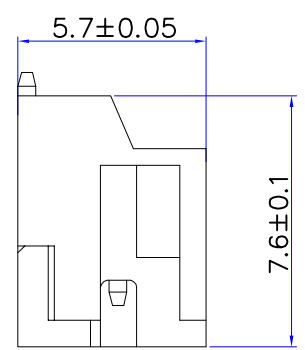

B

C

D

E

F

YTC-PH-16AWB	30.0	34.0
YTC-PH-15AWB	28.0	32.0
YTC-PH-14AWB	26.0	30.0
YTC-PH-13AWB	24.0	28.0
YTC-PH-12AWB	22.0	26.0
YTC-PH-11AWB	20.0	24.0
YTC-PH-10AWB	18.0	22.0
YTC-PH-9AWB	16.0	20.0
YTC-PH-8AWB	14.0	18.0
YTC-PH-7AWB	12.0	16.0
YTC-PH-6AWB	10.0	14.0
YTC-PH-5AWB	8.0	12.0
YTC-PH-4AWB	6.0	10.0
YTC-PH-3AWB	4.0	8.0
YTC-PH-2AWB	2.0	6.0
N	A (MM)	B (MM)

深圳市怡远科技有限公司 SHENZHEN YIYUAN TECHNOLOGY CO., LTD		页码 (SHEET)	1/1	单位 (UNIT): MM
		版本 (REV)	A1	比例 (SCALE)
品名 (ITEM NO)		2.0间距卧贴 WAFER DIP TYPE		
		料号 (PART NO)		
图号 (DWG NO)		日期 (DATE)	2021. 10. 12	GENERAL TOLERANCE *** ±0.08 ** ±0.15 * ±0.25
		设计 (DESIGN)	LUO	
		审核 (CHECKED)	ROGER LI	
		核准 (APPROVED)	ROC ZHAO	